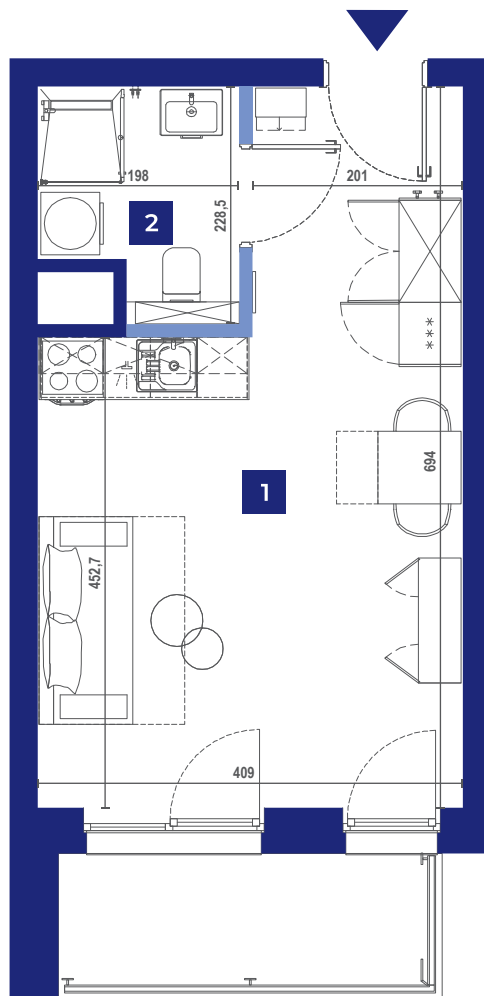

VANTAGE RENT

Ulica	Adres	Klatka	Pokoje	Piętro	Powierzchnia
Grabiszyńska	91/215	3B	1	2	26,98m ²

Niniejsze dane są poglądowe. Pomiarów pod zakup mebli, urządzeń i wyposażenia należy dokonać z natury. Meble i wyposażenie/elementy ruchome lokalu przedstawione na rzucie są przykładowe i nie stanowią jego gwarantowanego wyposażenia. Oznaczenie graficzne wykończenia balkonu/ loggi/ tarasu nie odzwierciedla rzeczywistego układu materiału wykończeniowego, a jest jedynie poglądowe.

Grabiszyńska 93 Wrocław

- | | | |
|----------|-------------------------|---------------------|
| 1 | Pokój dzienny z aneksem | 23,42m ² |
| 2 | Łazienka | 3,56m ² |