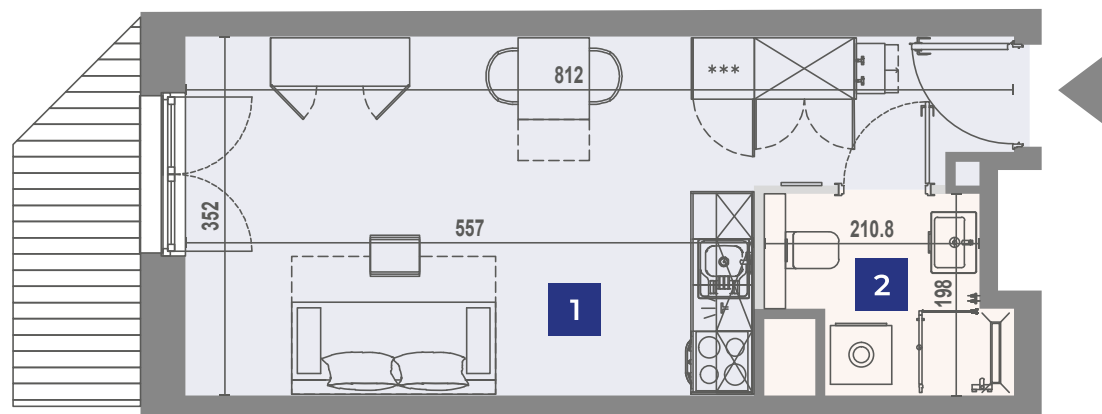

# VANTAGE RENT

Ulica	Adres	Klatka	Pokoje	Piętro	Powierzchnia
Horbaczewskiego	16/9	A	1	0	26,31m <sup>2</sup>

## Horbaczewskiego 16 Wrocław

UL. HORBACZEWSKIEGO

- 1** Pokój dzienny z aneksem 22,71m<sup>2</sup>
- 2** łazienka 3,60m<sup>2</sup>

Niniejsze dane są poglądowe. Pomiarów pod zakup mebli, urządzeń i wyposażenia należy dokonać z natury. Meble i wyposażenie/elementy ruchome lokalu przedstawione na rzucie są przykładowe i nie stanowią jego gwarantowanego wyposażenia. Oznaczenie graficzne wykończenia balkonu/ loggi/ tarasu nie odzwierciedla rzeczywistego układu materiału wykończeniowego, a jest jedynie poglądowe.