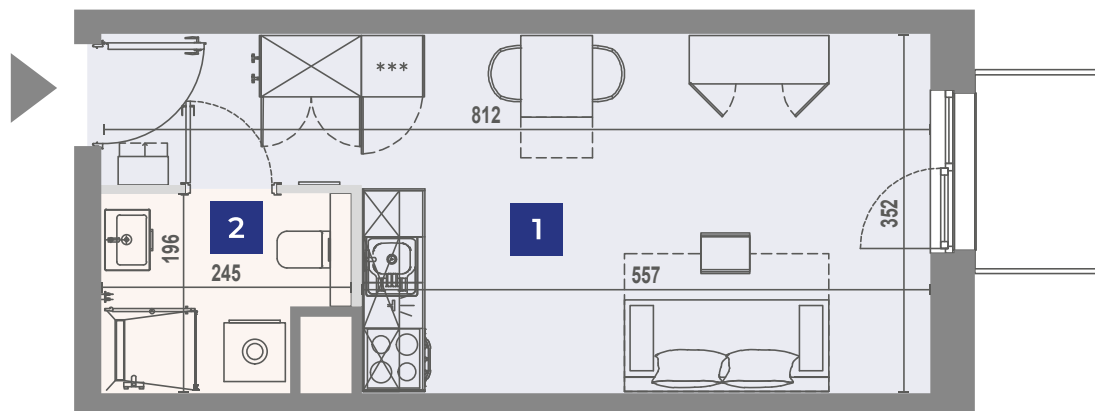

VANTAGE RENT

Ulica	Adres	Klatka	Pokoje	Piętro	Powierzchnia
Horbaczewskiego	16/211	A	1	2	27,32m ²

Horbaczewskiego 16 Wrocław

UL. HORBACZEWSKIEGO

- 1** Pokój dzienny z aneksem 23,37m²
- 2** łazienka 3,95m²

Niniejsze dane są poglądowe. Pomiarów pod zakup mebli, urządzeń i wyposażenia należy dokonać z natury. Meble i wyposażenie/elementy ruchome lokalu przedstawione na rzucie są przykładowe i nie stanowią jego gwarantowanego wyposażenia. Oznaczenie graficzne wykończenia balkonu/ loggi/ tarasu nie odzwierciedla rzeczywistego układu materiału wykończeniowego, a jest jedynie poglądowe.