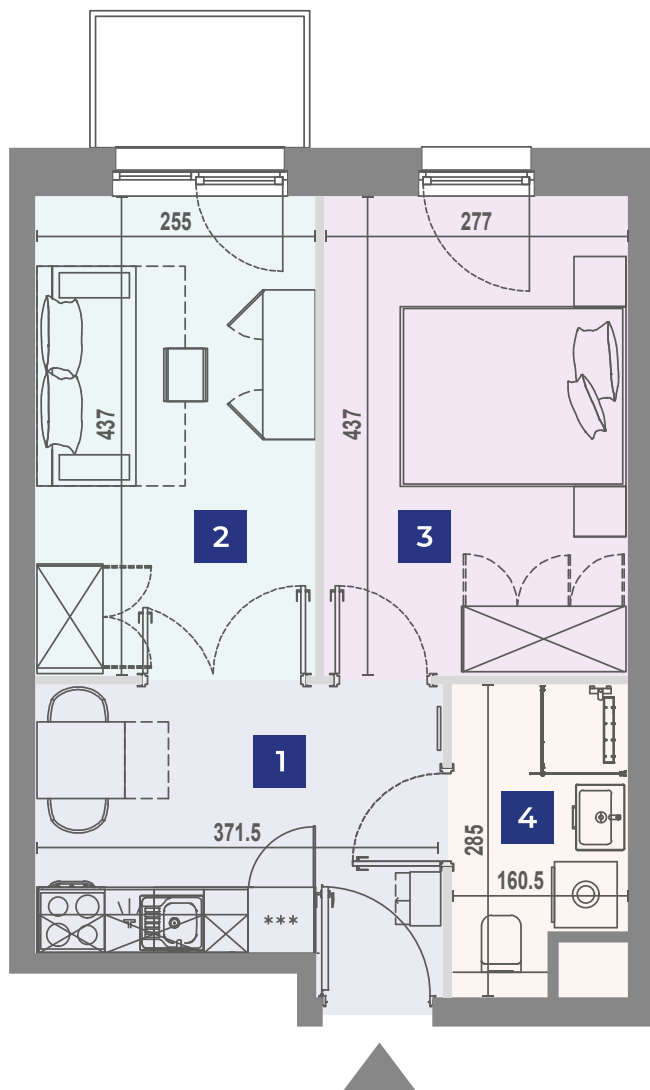

VANTAGE RENT

Ulica Adres Klatka Pokoje Piętro Powierzchnia
Horbaczewskiego 16/215 B 2 2 36,47m²

Niniejsze dane są poglądowe. Pomiarów pod zakup mebli, urządzeń i wyposażenia należy dokonać z natury. Meble i wyposażenie/elementy ruchome lokalu przedstawione na rzucie są przykładowe i nie stanowią jego gwarantowanego wyposażenia. Oznaczenie graficzne wykończenia balkonu/ loggi/ tarasu nie odzwierciedla rzeczywistego układu materiału wykończeniowego, a jest jedynie poglądowe.

Horbaczewskiego 16 Wrocław

UL. HORBACZEWSKIEGO

1	Kuchnia z jadalnią	9,51m ²
2	Sypialnia	11,12m ²
3	Sypialnia	12,00m ²
4	Łazienka	3,84m ²