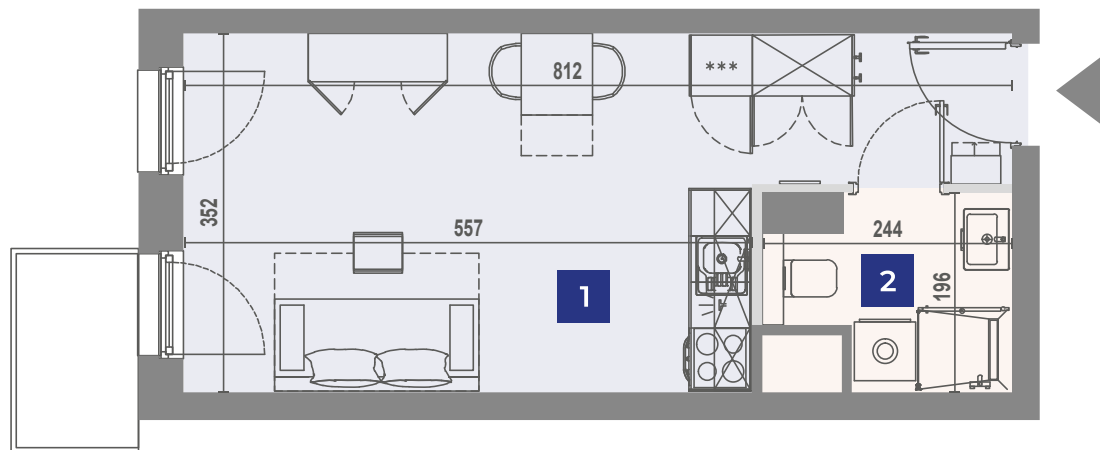

VANTAGE RENT

Ulica	Adres	Klatka	Pokoje	Piętro	Powierzchnia
Horbaczewskiego	16/301	A	1	3	26,62m ²

Horbaczewskiego 16 Wrocław

UL. HORBACZEWSKIEGO

- 1** Pokój dzienny z aneksem 23,05m²
- 2** łazienka 3,57m²

Niniejsze dane są poglądowe. Pomiarów pod zakup mebli, urządzeń i wyposażenia należy dokonać z natury. Meble i wyposażenie/elementy ruchome lokalu przedstawione na rzucie są przykładowe i nie stanowią jego gwarantowanego wyposażenia. Oznaczenie graficzne wykończenia balkonu/ loggi/ tarasu nie odzwierciedla rzeczywistego układu materiału wykończeniowego, a jest jedynie poglądowe.