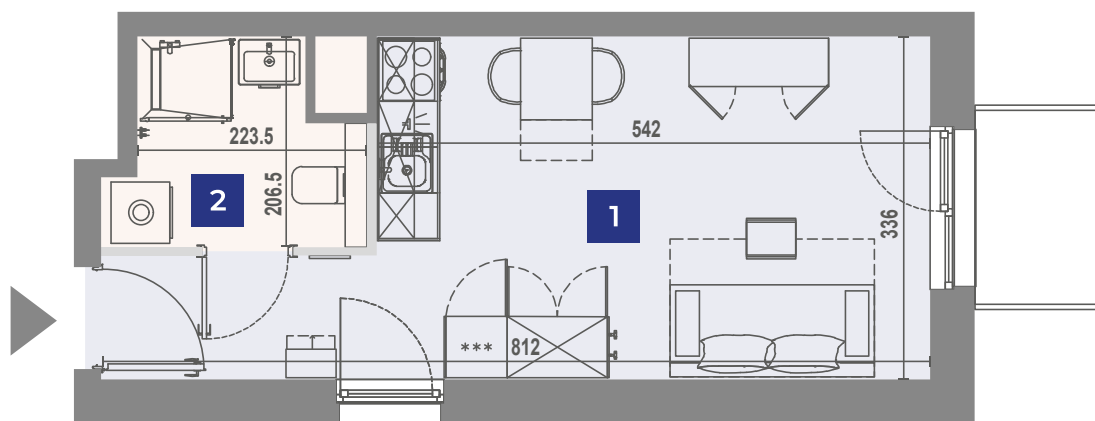

VANTAGE RENT

Ulica	Adres	Klatka	Pokoje	Piętro	Powierzchnia
Horbaczewskiego	16/302	A	1	3	25,22m ²

Horbaczewskiego 16 Wrocław

UL. HORBACZEWSKIEGO

- 1** Pokój dzienny z aneksem 21,23m²
- 2** łazienka 3,99m²

Niniejsze dane są poglądowe. Pomiarów pod zakup mebli, urządzeń i wyposażenia należy dokonać z natury. Meble i wyposażenie/elementy ruchome lokalu przedstawione na rzucie są przykładowe i nie stanowią jego gwarantowanego wyposażenia. Oznaczenie graficzne wykończenia balkonu/ loggi/ tarasu nie odzwierciedla rzeczywistego układu materiału wykończeniowego, a jest jedynie poglądowe.