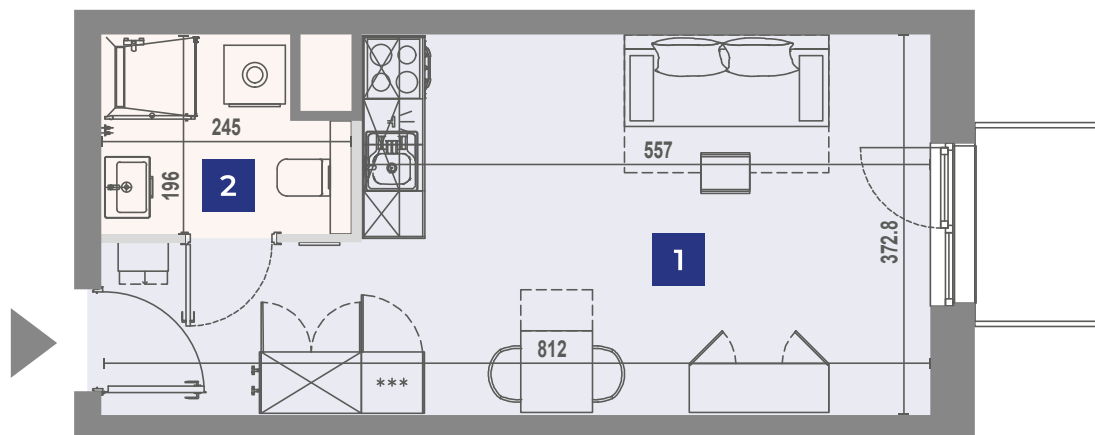

# VANTAGE RENT

Ulica	Adres	Klatka	Pokoje	Piętro	Powierzchnia
Horbaczewskiego	16/312	A	1	3	28,74m <sup>2</sup>

## Horbaczewskiego 16 Wrocław

UL. HORBACZEWSKIEGO

- 1** Pokój dzienny z aneksem 24,80m<sup>2</sup>
- 2** łazienka 3,94m<sup>2</sup>

Niniejsze dane są poglądowe. Pomiarów pod zakup mebli, urządzeń i wyposażenia należy dokonać z natury. Meble i wyposażenie/elementy ruchome lokalu przedstawione na rzucie są przykładowe i nie stanowią jego gwarantowanego wyposażenia. Oznaczenie graficzne wykończenia balkonu/ loggi/ tarasu nie odzwierciedla rzeczywistego układu materiału wykończeniowego, a jest jedynie poglądowe.