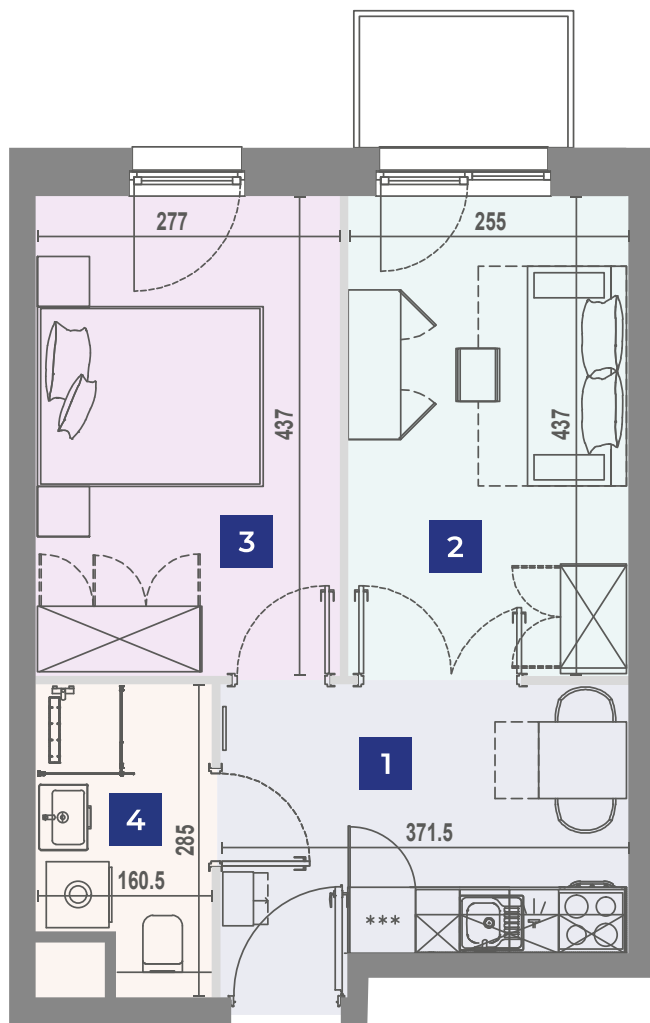

Ulica Adres Klatka Pokoje Piętro Powierzchnia  
**Horbaczewskiego 16/328 C 2 3 36,48m<sup>2</sup>**

Niniejsze dane są poglądowe. Pomiarów pod zakup mebli, urządzeń i wyposażenia należy dokonać z natury. Meble i wyposażenie/elementy ruchome lokalu przedstawione na rzucie są przykładowe i nie stanowią jego gwarantowanego wyposażenia. Oznaczenie graficzne wykończenia balkonu/ loggi/ tarasu nie odzwierciedla rzeczywistego układu materiału wykończeniowego, a jest jedynie poglądowe.

## Horbaczewskiego 16 Wrocław

UL. HORBACZEWSKIEGO

<b>1</b>	Kuchnia z jadalnią	9,51m <sup>2</sup>
<b>2</b>	Sypialnia	11,13m <sup>2</sup>
<b>3</b>	Sypialnia	12,00m <sup>2</sup>
<b>4</b>	Łazienka	3,84m <sup>2</sup>