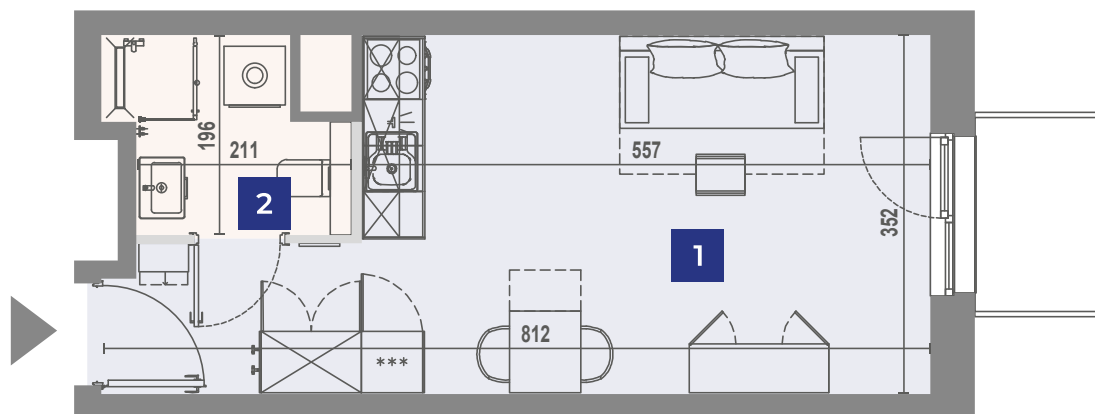

VANTAGE RENT

Ulica	Adres	Klatka	Pokoje	Piętro	Powierzchnia
Horbaczewskiego	16/406	A	1	4	26,48m ²

Horbaczewskiego 16 Wrocław

UL. HORBACZEWSKIEGO

- 1** Pokój dzienny z aneksem 22,92m²
- 2** łazienka 3,56m²

Niniejsze dane są poglądowe. Pomiarów pod zakup mebli, urządzeń i wyposażenia należy dokonać z natury. Meble i wyposażenie/elementy ruchome lokalu przedstawione na rzucie są przykładowe i nie stanowią jego gwarantowanego wyposażenia. Oznaczenie graficzne wykończenia balkonu/ loggi/ tarasu nie odzwierciedla rzeczywistego układu materiału wykończeniowego, a jest jedynie poglądowe.