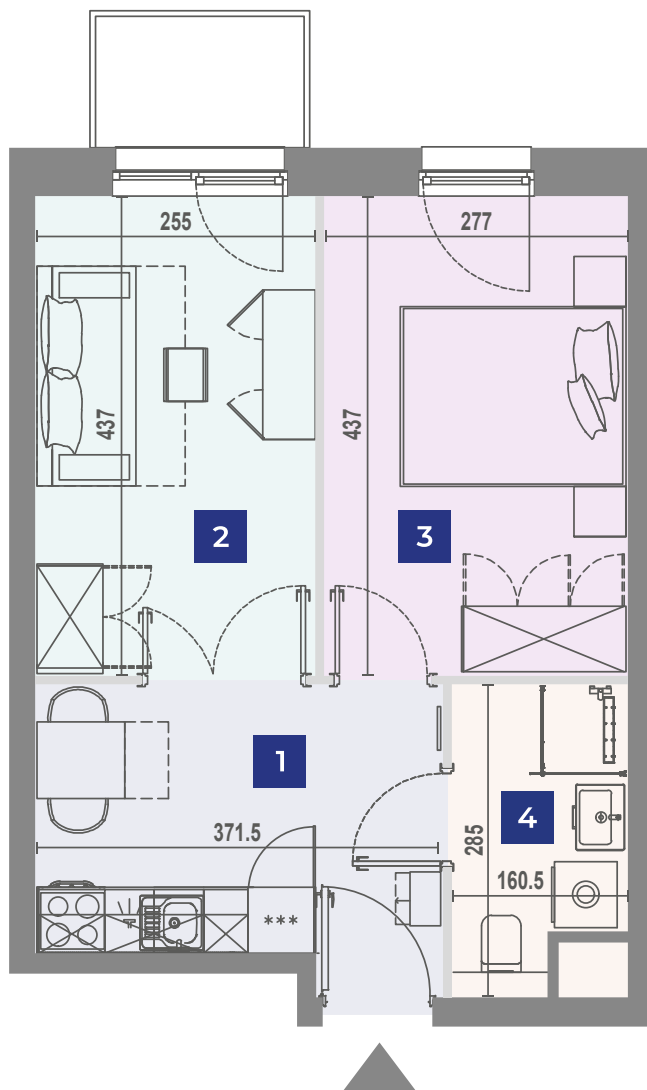

VANTAGE RENT

Ulica Adres Klatka Pokoje Piętro Powierzchnia
Horbaczewskiego 16/415 B 2 4 36,47m²

Niniejsze dane są poglądowe. Pomiarów pod zakup mebli, urządzeń i wyposażenia należy dokonać z natury. Meble i wyposażenie/elementy ruchome lokalu przedstawione na rzucie są przykładowe i nie stanowią jego gwarantowanego wyposażenia. Oznaczenie graficzne wykończenia balkonu/ loggi/ tarasu nie odzwierciedla rzeczywistego układu materiału wykończeniowego, a jest jedynie poglądowe.

Horbaczewskiego 16 Wrocław

UL. HORBACZEWSKIEGO

1	Kuchnia z jadalnią	9,51m ²
2	Sypialnia	11,12m ²
3	Sypialnia	12,00m ²
4	Łazienka	3,84m ²