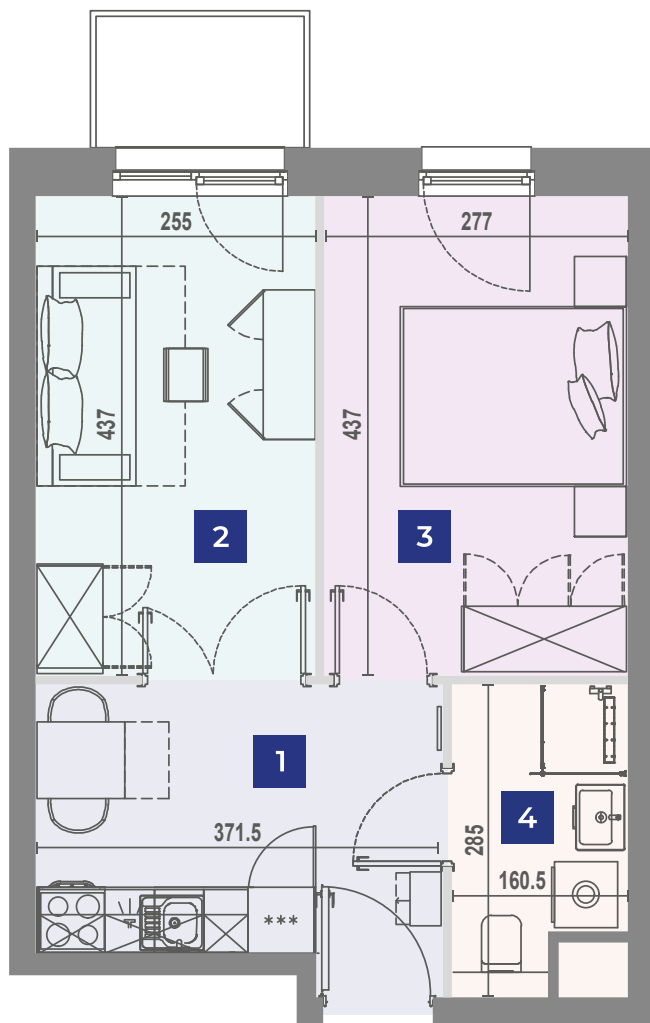

VANTAGE RENT

Ulica Adres Klatka Pokoje Piętro Powierzchnia
Horbaczewskiego 16/418 B 2 4 36,47m²

Niniejsze dane są poglądowe. Pomiarów pod zakup mebli, urządzeń i wyposażenia należy dokonać z natury. Meble i wyposażenie/elementy ruchome lokalu przedstawione na rzucie są przykładowe i nie stanowią jego gwarantowanego wyposażenia. Oznaczenie graficzne wykończenia balkonu/ loggi/ tarasu nie odzwierciedla rzeczywistego układu materiału wykończeniowego, a jest jedynie poglądowe.

Horbaczewskiego 16 Wrocław

UL. HORBACZEWSKIEGO

1	Kuchnia z jadalnią	9,51m ²
2	Sypialnia	11,12m ²
3	Sypialnia	12,00m ²
4	Łazienka	3,84m ²