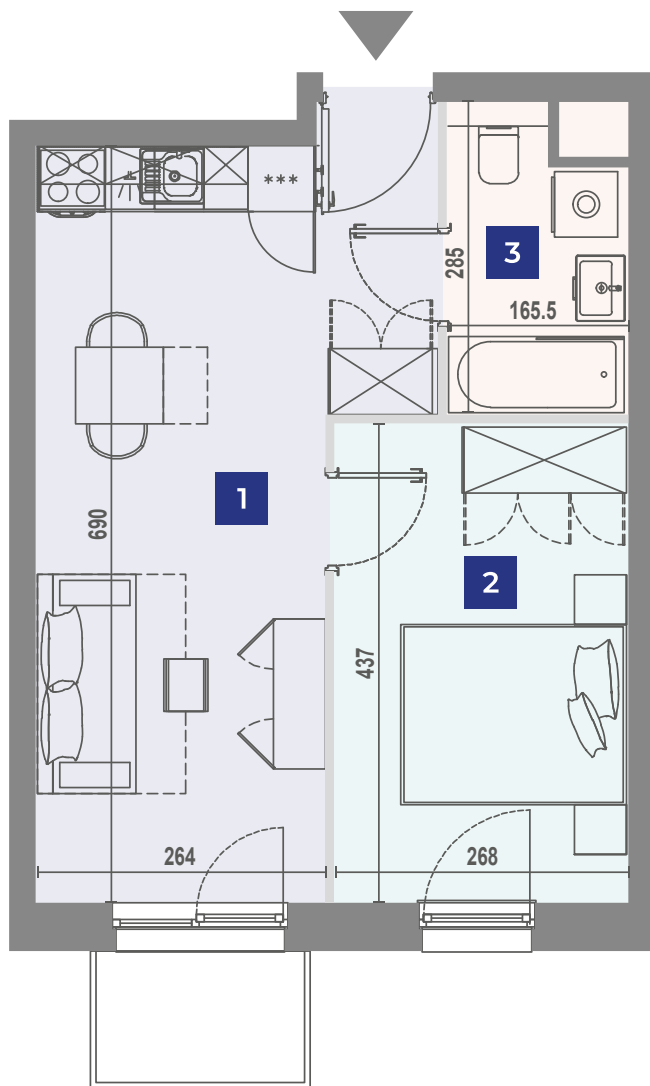

Ulica Adres Klatka Pokoje Piętro Powierzchnia
Horbaczewskiego 16/421 B 2 4 36,60m²

Niniejsze dane są poglądowe. Pomiarów pod zakup mebli, urządzeń i wyposażenia należy dokonać z natury. Meble i wyposażenie/elementy ruchome lokalu przedstawione na rzucie są przykładowe i nie stanowią jego gwarantowanego wyposażenia. Oznaczenie graficzne wykończenia balkonu/ loggi/ tarasu nie odzwierciedla rzeczywistego układu materiału wykończeniowego, a jest jedynie poglądowe.

Horbaczewskiego 16 Wrocław

UL. HORBACZEWSKIEGO

- | | | |
|----------|-------------------------|---------------------|
| 1 | Pokój dzienny z aneksem | 21,02m ² |
| 2 | Sypialnia | 11,61m ² |
| 3 | Łazienka | 3,97m ² |