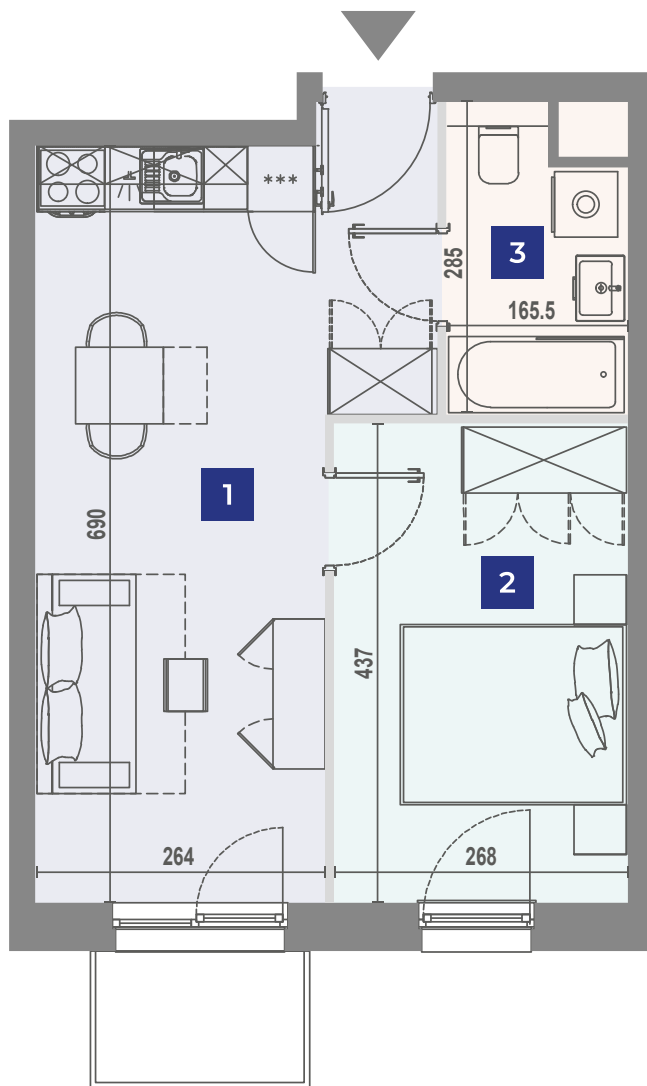

VANTAGE RENT

Ulica Adres Klatka Pokoje Piętro Powierzchnia
Horbaczewskiego 16/425 C 2 4 36,59m²

Niniejsze dane są poglądowe. Pomiarów pod zakup mebli, urządzeń i wyposażenia należy dokonać z natury. Meble i wyposażenie/elementy ruchome lokalu przedstawione na rzucie są przykładowe i nie stanowią jego gwarantowanego wyposażenia. Oznaczenie graficzne wykończenia balkonu/ loggi/ tarasu nie odzwierciedla rzeczywistego układu materiału wykończeniowego, a jest jedynie poglądowe.

Horbaczewskiego 16 Wrocław

UL. HORBACZEWSKIEGO

- | | | |
|----------|-------------------------|---------------------|
| 1 | Pokój dzienny z aneksem | 21,01m ² |
| 2 | Sypialnia | 11,61m ² |
| 3 | Łazienka | 3,97m ² |