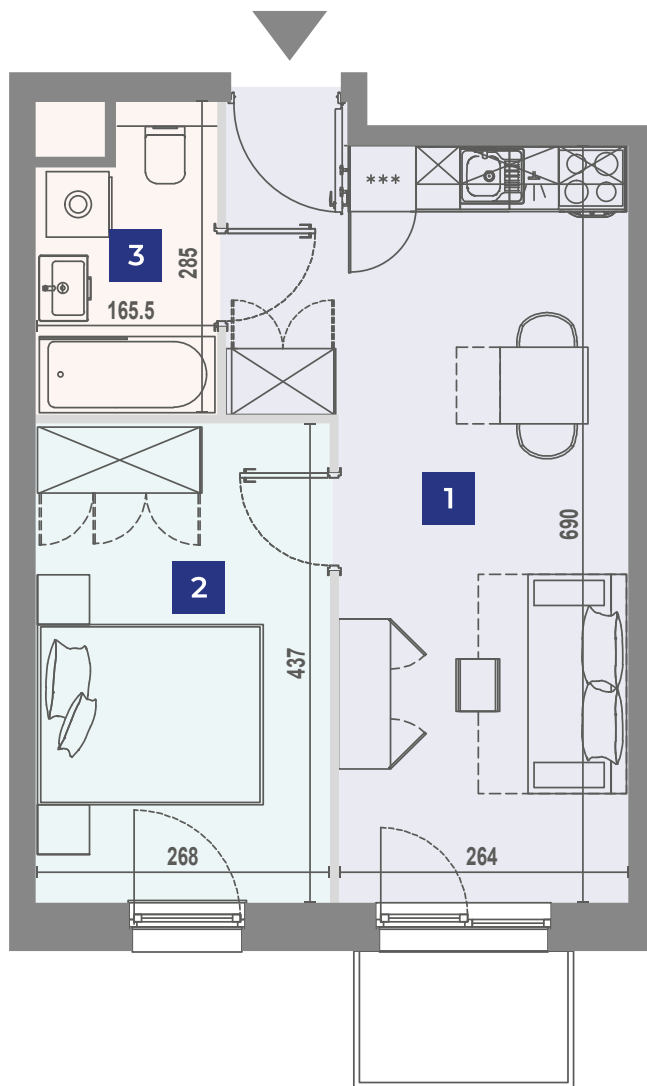

VANTAGE RENT

Ulica Adres Klatka Pokoje Piętro Powierzchnia
Horbaczewskiego 16/427 C 2 4 36,58m²

Niniejsze dane są poglądowe. Pomiarów pod zakup mebli, urządzeń i wyposażenia należy dokonać z natury. Meble i wyposażenie/elementy ruchome lokalu przedstawione na rzucie są przykładowe i nie stanowią jego gwarantowanego wyposażenia. Oznaczenie graficzne wykończenia balkonu/ loggi/ tarasu nie odzwierciedla rzeczywistego układu materiału wykończeniowego, a jest jedynie poglądowe.

Horbaczewskiego 16 Wrocław

UL. HORBACZEWSKIEGO

- | | | |
|----------|-------------------------|---------------------|
| 1 | Pokój dzienny z aneksem | 21,00m ² |
| 2 | Sypialnia | 11,61m ² |
| 3 | Łazienka | 3,97m ² |