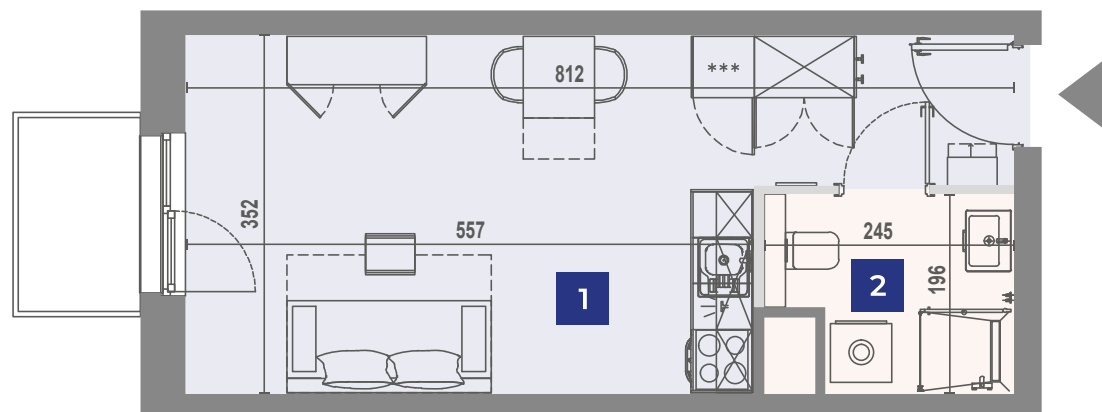

# VANTAGE RENT

Ulica	Adres	Klatka	Pokoje	Piętro	Powierzchnia
Horbaczewskiego	16/505	A	1	5	26,96m <sup>2</sup>

## Horbaczewskiego 16 Wrocław

UL. HORBACZEWSKIEGO

- 1** Pokój dzienny z aneksem 23,01m<sup>2</sup>
- 2** łazienka 3,95m<sup>2</sup>

Niniejsze dane są poglądowe. Pomiarów pod zakup mebli, urządzeń i wyposażenia należy dokonać z natury. Meble i wyposażenie/elementy ruchome lokalu przedstawione na rzucie są przykładowe i nie stanowią jego gwarantowanego wyposażenia. Oznaczenie graficzne wykończenia balkonu/ loggi/ tarasu nie odzwierciedla rzeczywistego układu materiału wykończeniowego, a jest jedynie poglądowe.