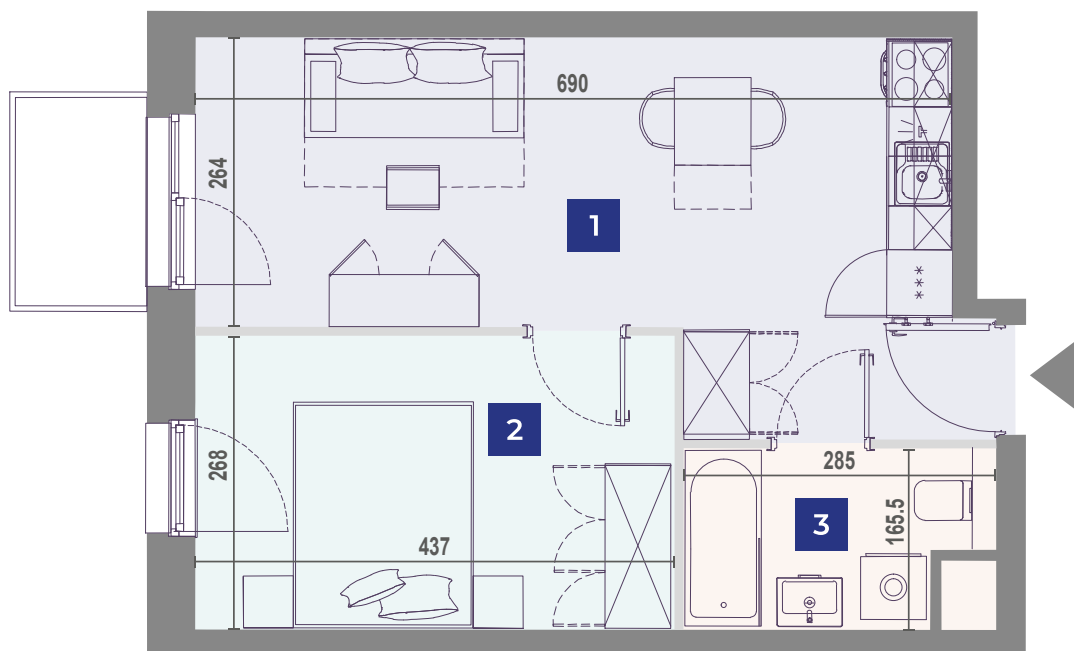

Ulica	Adres	Klatka	Pokoje	Piętro	Powierzchnia
Horbaczewskiego	16/534	C	2	5	36,63m ²

Horbaczewskiego 16 Wrocław

UL. HORBACZEWSKIEGO

- | | | |
|----------|-------------------------|---------------------|
| 1 | Pokój dzienny z aneksem | 21,05m ² |
| 2 | Sypialnia | 11,61m ² |
| 3 | Łazienka | 3,97m ² |