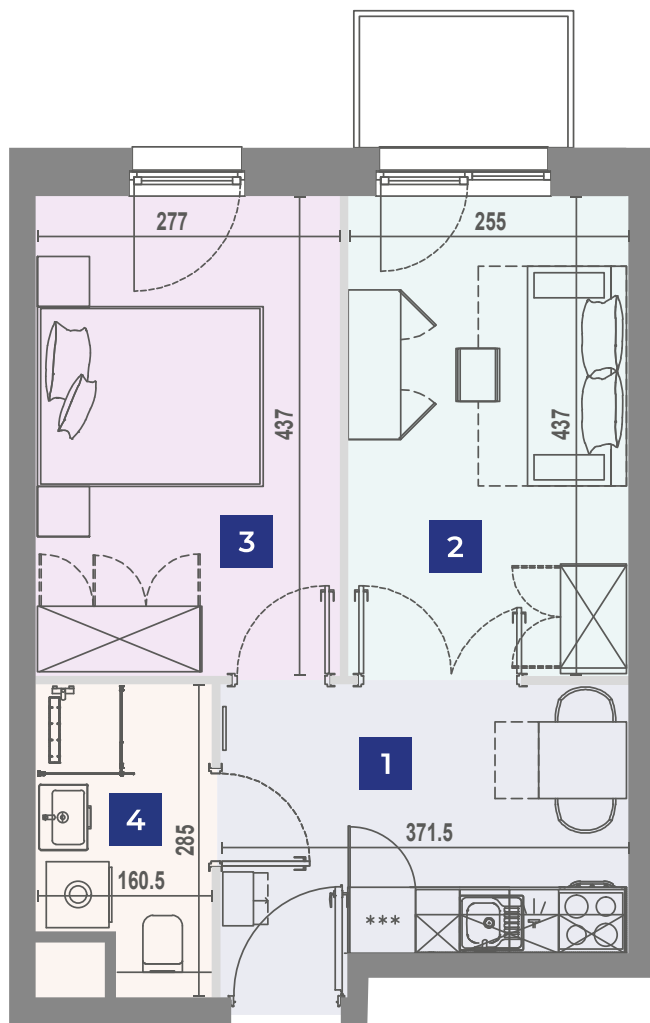

Ulica Adres Klatka Pokoje Piętro Powierzchnia
Horbaczewskiego 16/628 C 2 6 36,48m²

Niniejsze dane są poglądowe. Pomiarów pod zakup mebli, urządzeń i wyposażenia należy dokonać z natury. Meble i wyposażenie/elementy ruchome lokalu przedstawione na rzucie są przykładowe i nie stanowią jego gwarantowanego wyposażenia. Oznaczenie graficzne wykończenia balkonu/ loggi/ tarasu nie odzwierciedla rzeczywistego układu materiału wykończeniowego, a jest jedynie poglądowe.

Horbaczewskiego 16 Wrocław

UL. HORBACZEWSKIEGO

1	Kuchnia z jadalnią	9,51m ²
2	Sypialnia	11,13m ²
3	Sypialnia	12,00m ²
4	Łazienka	3,84m ²