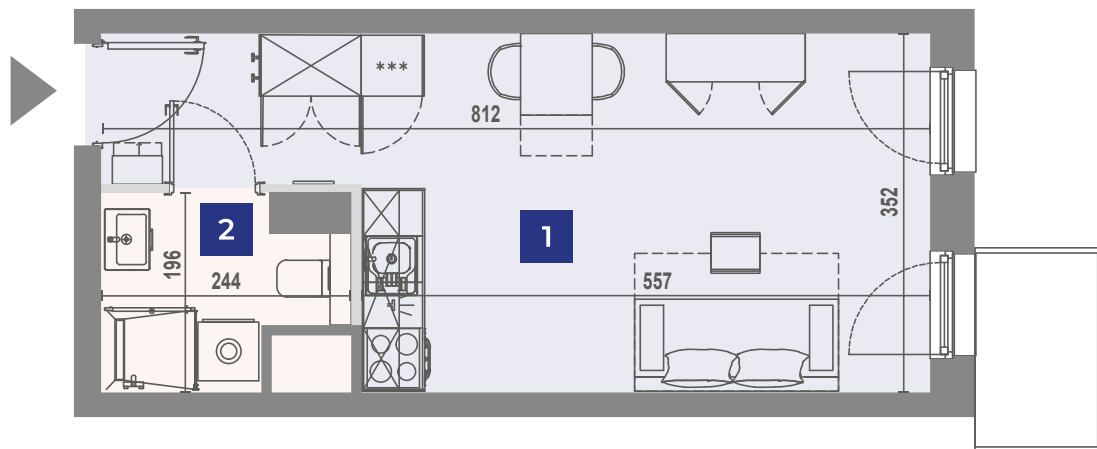

VANTAGE RENT

Ulica	Adres	Klatka	Pokoje	Piętro	Powierzchnia
Horbaczewskiego	16/704	A	1	7	26,70m ²

Horbaczewskiego 16 Wrocław

UL. HORBACZEWSKIEGO

- 1** Pokój dzienny z aneksem 23,11m²
- 2** łazienka 3,59m²

Niniejsze dane są poglądowe. Pomiarów pod zakup mebli, urządzeń i wyposażenia należy dokonać z natury. Meble i wyposażenie/elementy ruchome lokalu przedstawione na rzucie są przykładowe i nie stanowią jego gwarantowanego wyposażenia. Oznaczenie graficzne wykończenia balkonu/ loggi/ tarasu nie odzwierciedla rzeczywistego układu materiału wykończeniowego, a jest jedynie poglądowe.