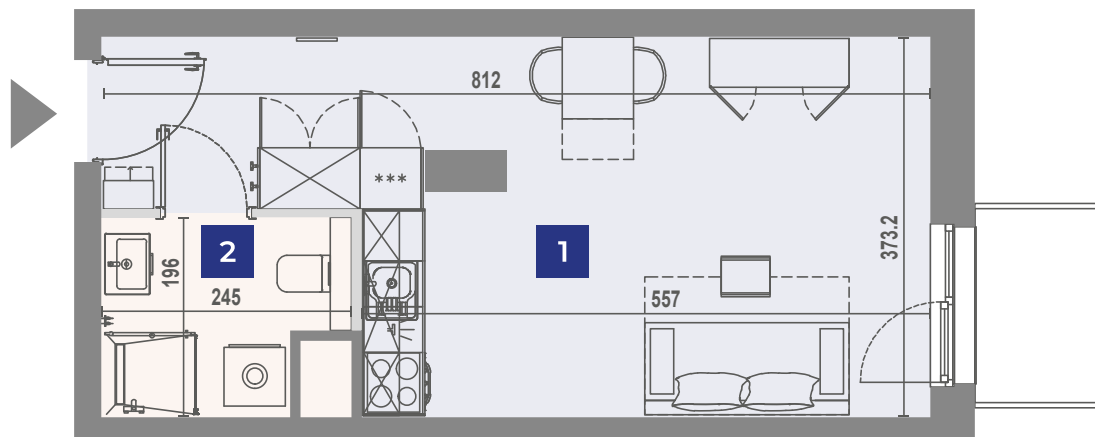

# VANTAGE RENT

Ulica	Adres	Klatka	Pokoje	Piętro	Powierzchnia
Horbaczewskiego	16/713	A	1	7	28,31m <sup>2</sup>

## Horbaczewskiego 16 Wrocław

UL. HORBACZEWSKIEGO

- 1** Pokój dzienny z aneksem 24,39m<sup>2</sup>
- 2** łazienka 3,92m<sup>2</sup>

Niniejsze dane są poglądowe. Pomiarów pod zakup mebli, urządzeń i wyposażenia należy dokonać z natury. Meble i wyposażenie/elementy ruchome lokalu przedstawione na rzucie są przykładowe i nie stanowią jego gwarantowanego wyposażenia. Oznaczenie graficzne wykończenia balkonu/ loggi/ tarasu nie odzwierciedla rzeczywistego układu materiału wykończeniowego, a jest jedynie poglądowe.