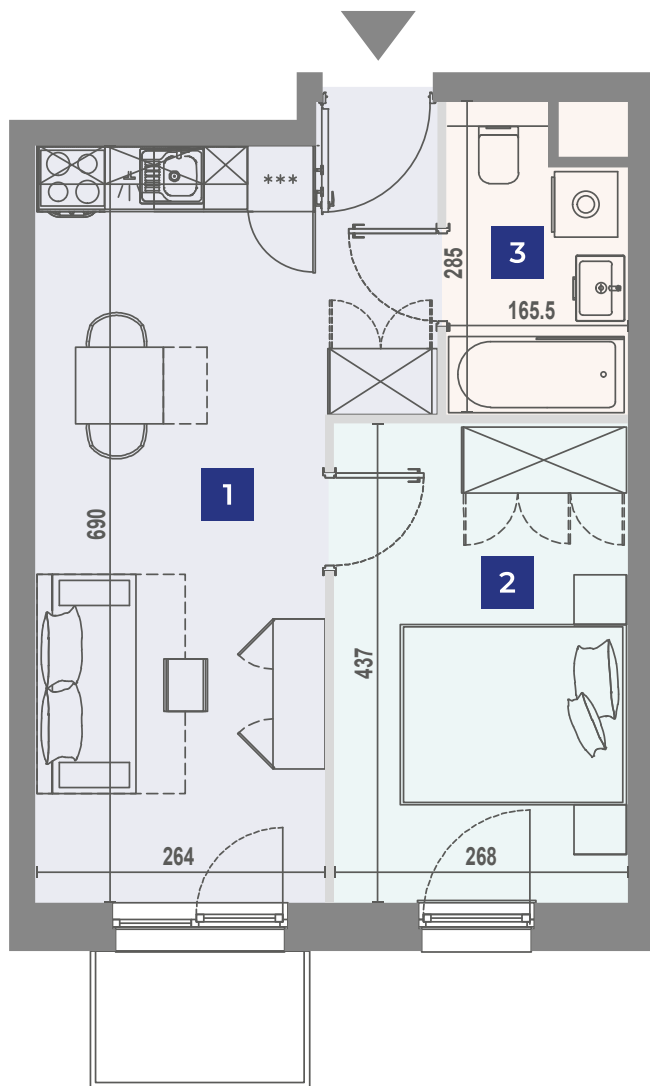

# VANTAGE RENT

Ulica Adres Klatka Pokoje Piętro Powierzchnia  
Horbaczewskiego 16/725 C 2 7 36,57m<sup>2</sup>

Niniejsze dane są poglądowe. Pomiarów pod zakup mebli, urządzeń i wyposażenia należy dokonać z natury. Meble i wyposażenie/elementy ruchome lokalu przedstawione na rzucie są przykładowe i nie stanowią jego gwarantowanego wyposażenia. Oznaczenie graficzne wykończenia balkonu/ loggi/ tarasu nie odzwierciedla rzeczywistego układu materiału wykończeniowego, a jest jedynie poglądowe.

## Horbaczewskiego 16 Wrocław

UL. HORBACZEWSKIEGO

- |          |                         |                     |
|----------|-------------------------|---------------------|
| <b>1</b> | Pokój dzienny z aneksem | 20,99m <sup>2</sup> |
| <b>2</b> | Sypialnia               | 11,61m <sup>2</sup> |
| <b>3</b> | Łazienka                | 3,97m <sup>2</sup>  |