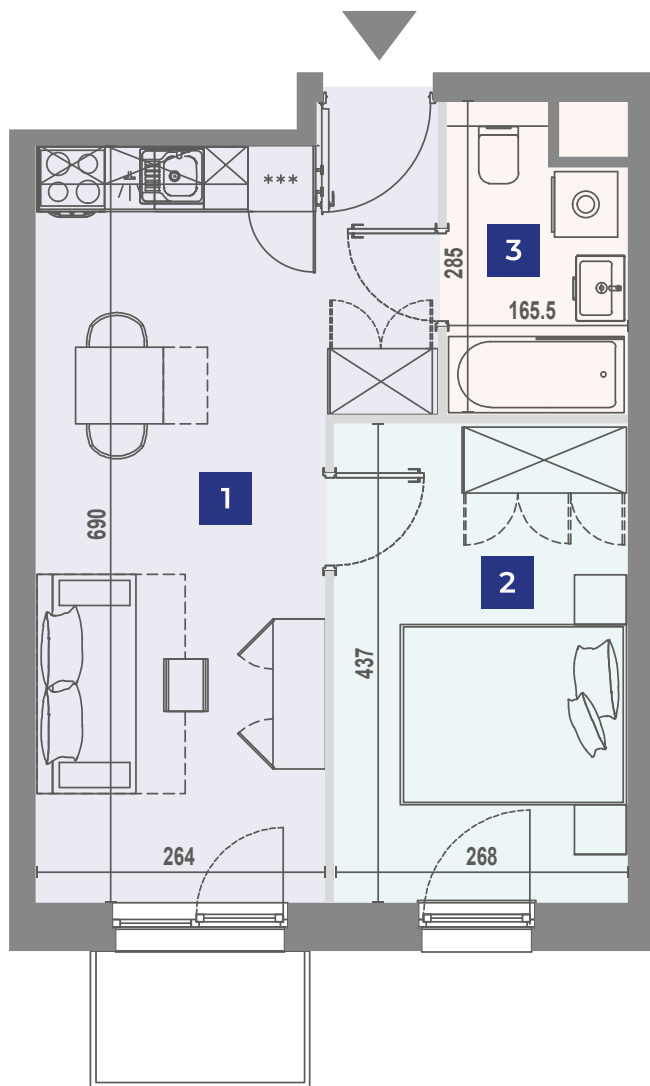

VANTAGE RENT

Ulica Adres Klatka Pokoje Piętro Powierzchnia
Horbaczewskiego 16/729 C 2 7 36,50m²

Niniejsze dane są poglądowe. Pomiarów pod zakup mebli, urządzeń i wyposażenia należy dokonać z natury. Meble i wyposażenie/elementy ruchome lokalu przedstawione na rzucie są przykładowe i nie stanowią jego gwarantowanego wyposażenia. Oznaczenie graficzne wykończenia balkonu/ loggi/ tarasu nie odzwierciedla rzeczywistego układu materiału wykończeniowego, a jest jedynie poglądowe.

Horbaczewskiego 16 Wrocław

UL. HORBACZEWSKIEGO

- | | | |
|----------|-------------------------|---------------------|
| 1 | Pokój dzienny z aneksem | 20,92m ² |
| 2 | Sypialnia | 11,61m ² |
| 3 | Łazienka | 3,97m ² |