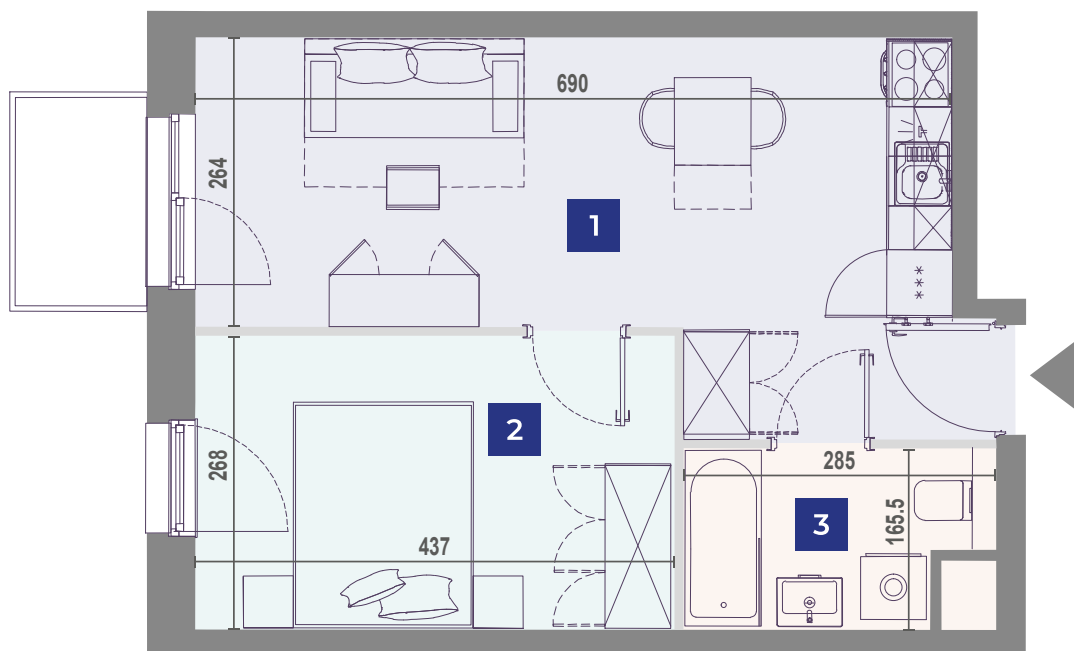

| Ulica | Adres | Klatka | Pokoje | Piętro | Powierzchnia |
|-----------------|--------|--------|--------|--------|---------------------|
| Horbaczewskiego | 16/734 | C | 2 | 7 | 36,75m ² |

Horbaczewskiego 16 Wrocław

UL. HORBACZEWSKIEGO

- | | | |
|----------|-------------------------|---------------------|
| 1 | Pokój dzienny z aneksem | 21,17m ² |
| 2 | Sypialnia | 11,61m ² |
| 3 | Łazienka | 3,97m ² |

Niniejsze dane są poglądowe. Pomiarów pod zakup mebli, urządzeń i wyposażenia należy dokonać z natury. Meble i wyposażenie/elementy ruchome lokalu przedstawione na rzucie są przykładowe i nie stanowią jego gwarantowanego wyposażenia. Oznaczenie graficzne wykończenia balkonu/ loggi/ tarasu nie odzwierciedla rzeczywistego układu materiału wykończeniowego, a jest jedynie poglądowe.