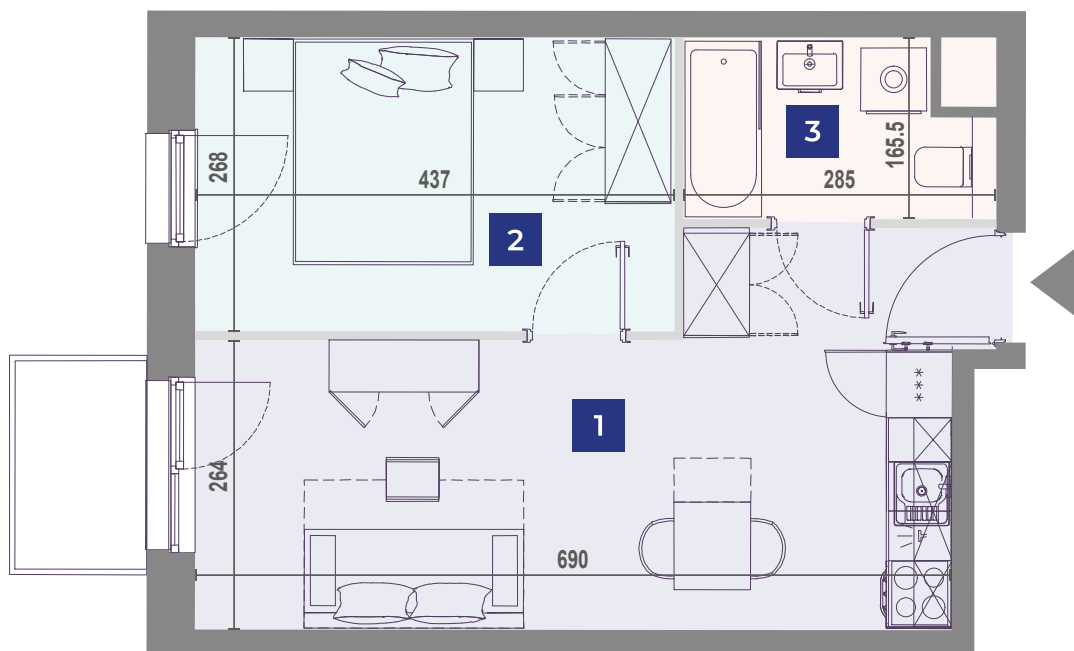

Ulica	Adres	Klatka	Pokoje	Piętro	Powierzchnia
Horbaczewskiego	16/736	C	2	7	36,73m ²

Horbaczewskiego 16 Wrocław

UL. HORBACZEWSKIEGO

- | | | |
|----------|-------------------------|---------------------|
| 1 | Pokój dzienny z aneksem | 21,15m ² |
| 2 | Sypialnia | 11,61m ² |
| 3 | Łazienka | 3,97m ² |