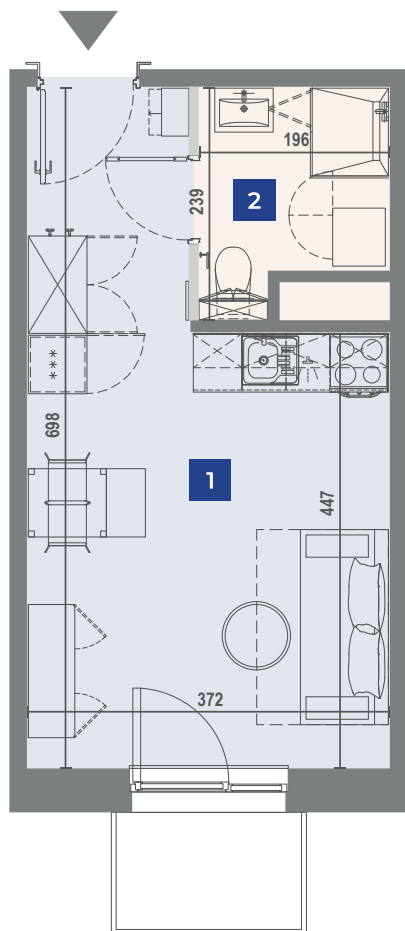

VANTAGE RENT

Ulica	Adres	Klatka	Pokoje	Piętro	Powierzchnia
Jaworska	8/113	D	1	1	24,67m ²

Wrocław, Jaworska 6

- 1** Pokój dzienny z aneksem 20,74m²
- 2** Łazienka 3,93m²

Niniejsze dane są poglądowe. Pomiarów pod zakup mebli, urządzeń i wyposażenia należy dokonać z natury. Meble i wyposażenie/elementy ruchome lokalu przedstawione na rzucie są przykładowe i nie stanowią jego gwarantowanego wyposażenia. Oznaczenie graficzne wykończenia balkonu/ loggi/ tarasu nie odzwierciedla rzeczywistego układu materiału wykończeniowego, a jest jedynie poglądowe.