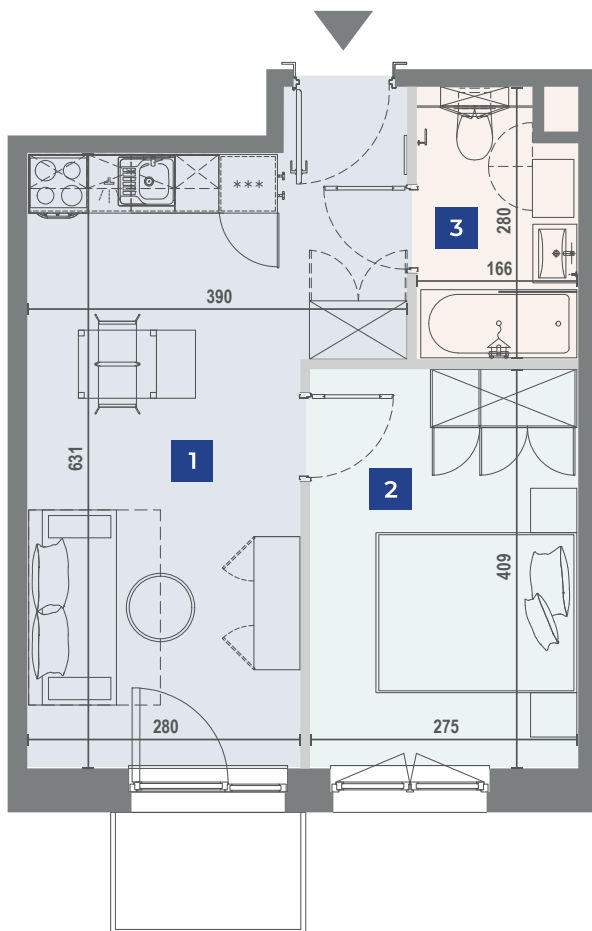

VANTAGE RENT

Ulica
Jaworska

Adres
8/115

Klatka
D

Pokoje
2

Piętro
1

Powierzchnia
36,18m²

Wrocław, Jaworska 6

- | | | |
|----------|-------------------------|---------------------|
| 1 | Pokój dzienny z aneksem | 20,88m ² |
| 2 | Sypialnia | 11,16m ² |
| 3 | Łazienka | 4,13m ² |

Niniejsze dane są poglądowe. Pomiarów pod zakup mebli, urządzeń i wyposażenia należy dokonać z natury. Meble i wyposażenie/elementy ruchome lokalu przedstawione na rzucie są przykładowe i nie stanowią jego gwarantowanego wyposażenia. Oznaczenie graficzne wykończenia balkonu/ loggi/ tarasu nie odzwierciedla rzeczywistego układu materiału wykończeniowego, a jest jedynie poglądowe.