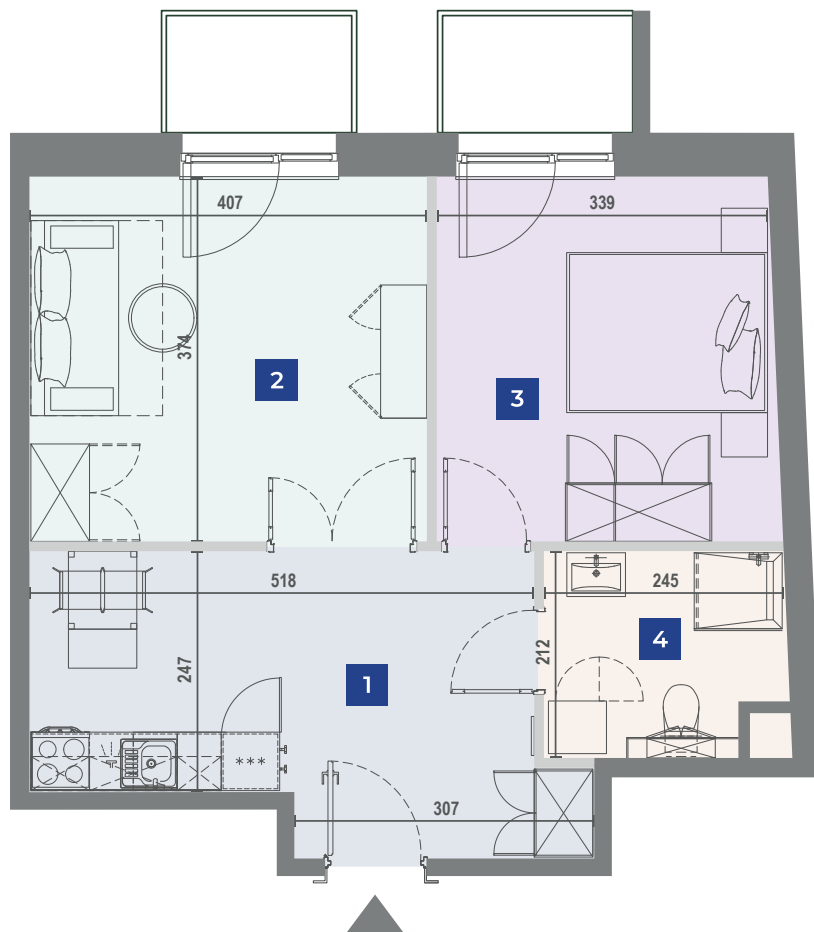

VANTAGE RENT

Ulica	Adres	Klatka	Pokoje	Piętro	Powierzchnia
Jaworska	8/210	D	2	2	47,84m ²

Wrocław, Jaworska 6

1	Kuchnia z jadalnią	15,10m ²
2	Sypialnia	15,15m ²
3	Sypialnia	12,97m ²
4	Łazienka	4,62m ²

Niniejsze dane są poglądowe. Pomiarów pod zakup mebli, urządzeń i wyposażenia należy dokonać z natury. Meble i wyposażenie/elementy ruchome lokalu przedstawione na rzucie są przykładowe i nie stanowią jego gwarantowanego wyposażenia. Oznaczenie graficzne wykończenia balkonu/ loggi/ tarasu nie odzwierciedla rzeczywistego układu materiału wykończeniowego, a jest jedynie poglądowe.