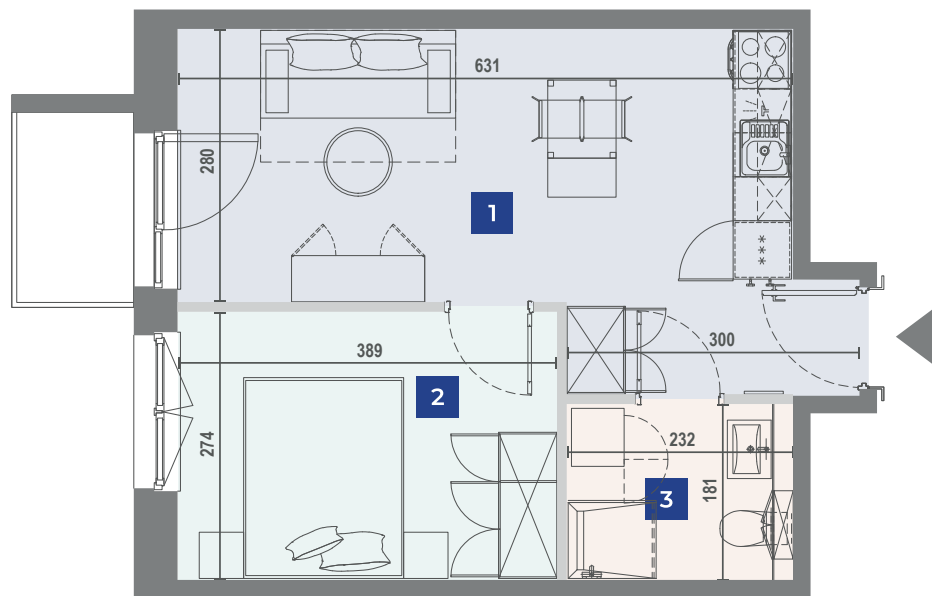

VANTAGE RENT

Ulica	Adres	Klatka	Pokoje	Piętro	Powierzchnia
Jaworska	8/19	E	2	0	34,89m ²

Wrocław, Jaworska 6

- | | | |
|----------|-------------------------|---------------------|
| 1 | Pokój dzienny z aneksem | 20,45m ² |
| 2 | Sypialnia | 10,60m ² |
| 3 | Łazienka | 3,69m ² |

Niniejsze dane są poglądowe. Pomiarów pod zakup mebli, urządzeń i wyposażenia należy dokonać z natury. Meble i wyposażenie/elementy ruchome lokalu przedstawione na rzucie są przykładowe i nie stanowią jego gwarantowanego wyposażenia. Oznaczenie graficzne wykończenia balkonu/ loggi/ tarasu nie odzwierciedla rzeczywistego układu materiału wykończeniowego, a jest jedynie poglądowe.