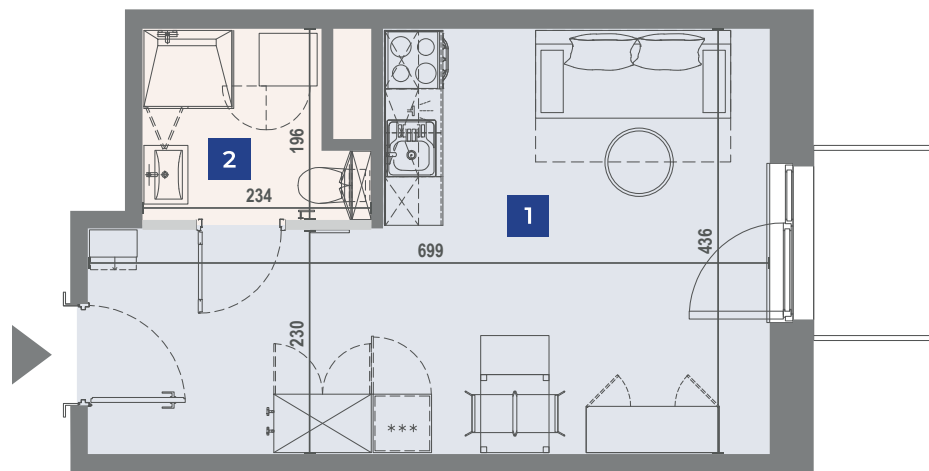

VANTAGE RENT

Ulica	Adres	Klatka	Pokoje	Piętro	Powierzchnia
Jaworska	8/119	E	1	1	27,74m ²

Wrocław, Jaworska 6

UL. JAWORSKA

- 1** Pokój dzienny z aneksem 23,94m²
- 2** Łazienka 3,80m²

Niniejsze dane są poglądowe. Pomiarów pod zakup mebli, urządzeń i wyposażenia należy dokonać z natury. Meble i wyposażenie/elementy ruchome lokalu przedstawione na rzucie są przykładowe i nie stanowią jego gwarantowanego wyposażenia. Oznaczenie graficzne wykończenia balkonu/ loggi/ tarasu nie odzwierciedla rzeczywistego układu materiału wykończeniowego, a jest jedynie poglądowe.