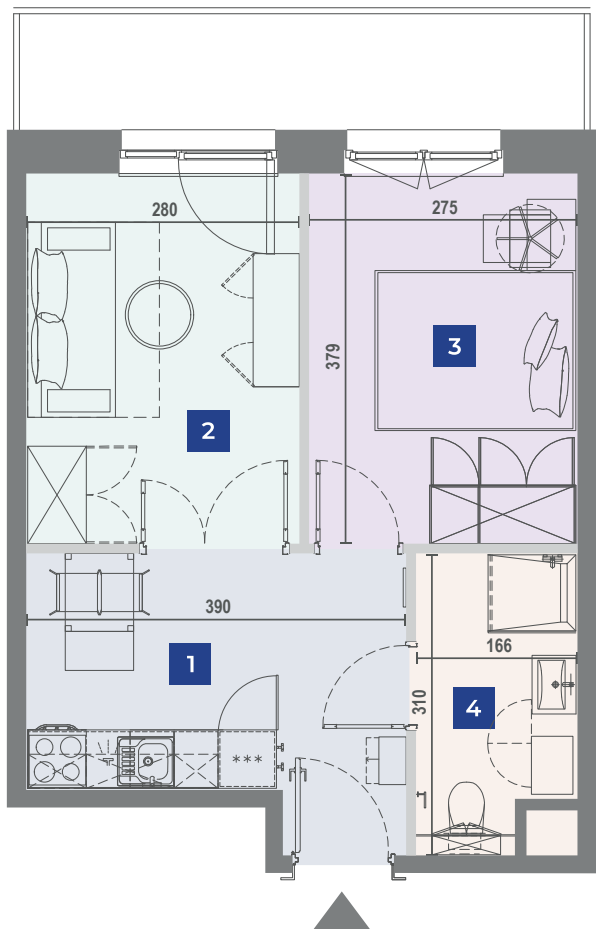

VANTAGE RENT

Ulica	Adres	Klatka	Pokoje	Piętro	Powierzchnia
Jaworska	8/1205	E	2	12	35,91m ²

Wrocław, Jaworska 6

UL. JAWORSKA

1	Kuchnia z jadalnią	9,99m ²
2	Sypialnia	10,89m ²
3	Sypialnia	10,65m ²
4	Łazienka	4,37m ²

Niniejsze dane są poglądowe. Pomiarów pod zakup mebli, urządzeń i wyposażenia należy dokonać z natury. Meble i wyposażenie/elementy ruchome lokalu przedstawione na rzucie są przykładowe i nie stanowią jego gwarantowanego wyposażenia. Oznaczenie graficzne wykończenia balkonu/ loggi/ tarasu nie odzwierciedla rzeczywistego układu materiału wykończeniowego, a jest jedynie poglądowe.