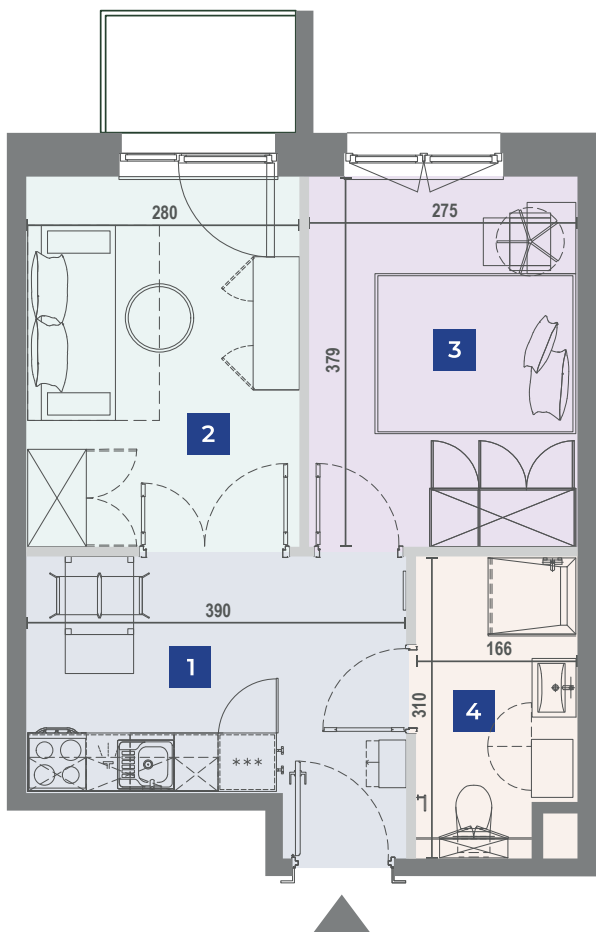

VANTAGE RENT

Ulica	Adres	Klatka	Pokoje	Piętro	Powierzchnia
Jaworska	8/205	E	2	2	35,77m ²

Wrocław, Jaworska 6

UL. JAWORSKA

1	Kuchnia z jadalnią	10,32m ²
2	Sypialnia	10,55m ²
3	Sypialnia	10,32m ²
4	Łazienka	4,57m ²

Niniejsze dane są poglądowe. Pomiarów pod zakup mebli, urządzeń i wyposażenia należy dokonać z natury. Meble i wyposażenie/elementy ruchome lokalu przedstawione na rzucie są przykładowe i nie stanowią jego gwarantowanego wyposażenia. Oznaczenie graficzne wykończenia balkonu/ loggi/ tarasu nie odzwierciedla rzeczywistego układu materiału wykończeniowego, a jest jedynie poglądowe.