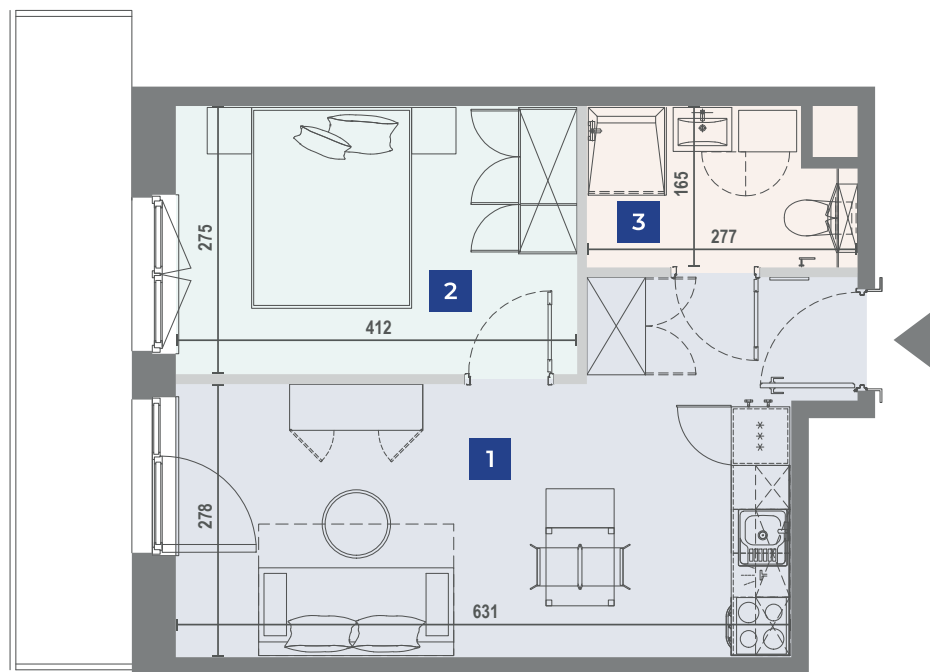

VANTAGE RENT

Ulica	Adres	Klatka	Pokoje	Piętro	Powierzchnia
Jaworska	8/822	E	2	8	36,12m ²

Wrocław, Jaworska 6

1	Pokój dzienny z aneksem	20,80m ²
2	Sypialnia	11,30m ²
3	Łazienka	4,02m ²

Niniejsze dane są poglądowe. Pomiarów pod zakup mebli, urządzeń i wyposażenia należy dokonać z natury. Meble i wyposażenie/elementy ruchome lokalu przedstawione na rzucie są przykładowe i nie stanowią jego gwarantowanego wyposażenia. Oznaczenie graficzne wykończenia balkonu/ loggi/ tarasu nie odzwierciedla rzeczywistego układu materiału wykończeniowego, a jest jedynie poglądowe.