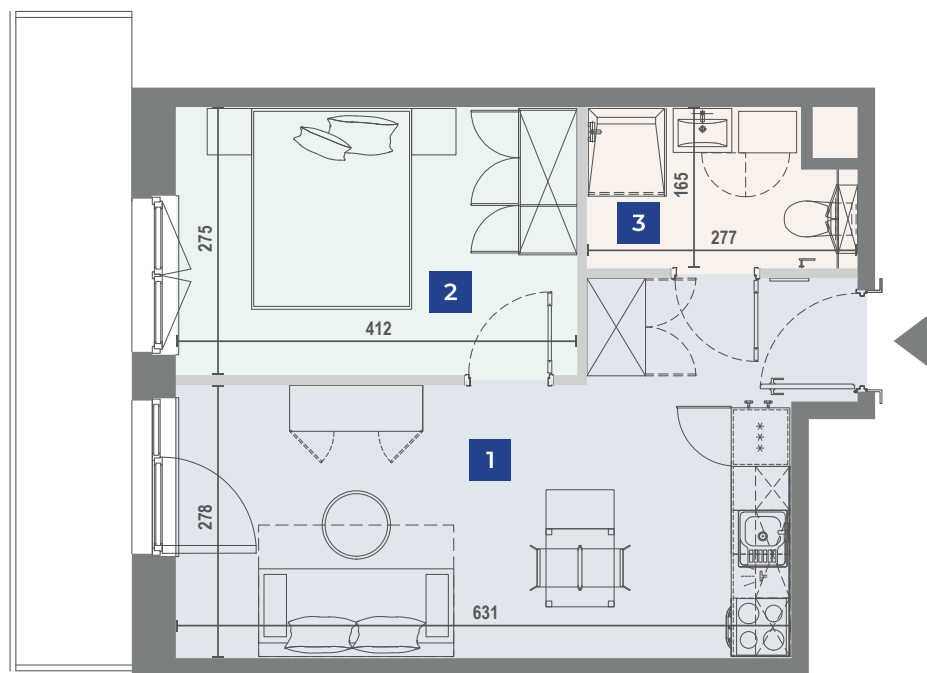

VANTAGE RENT

Ulica	Adres	Klatka	Pokoje	Piętro	Powierzchnia
Jaworska	8/922	E	2	9	36,14m ²

Wrocław, Jaworska 6

UL. JAWORSKA

1	Pokój dzienny z aneksem	20,81m ²
2	Sypialnia	11,31m ²
3	Łazienka	4,01m ²

Niniejsze dane są poglądowe. Pomiarów pod zakup mebli, urządzeń i wyposażenia należy dokonać z natury. Meble i wyposażenie/elementy ruchome lokalu przedstawione na rzucie są przykładowe i nie stanowią jego gwarantowanego wyposażenia. Oznaczenie graficzne wykończenia balkonu/ loggi/ tarasu nie odzwierciedla rzeczywistego układu materiału wykończeniowego, a jest jedynie poglądowe.