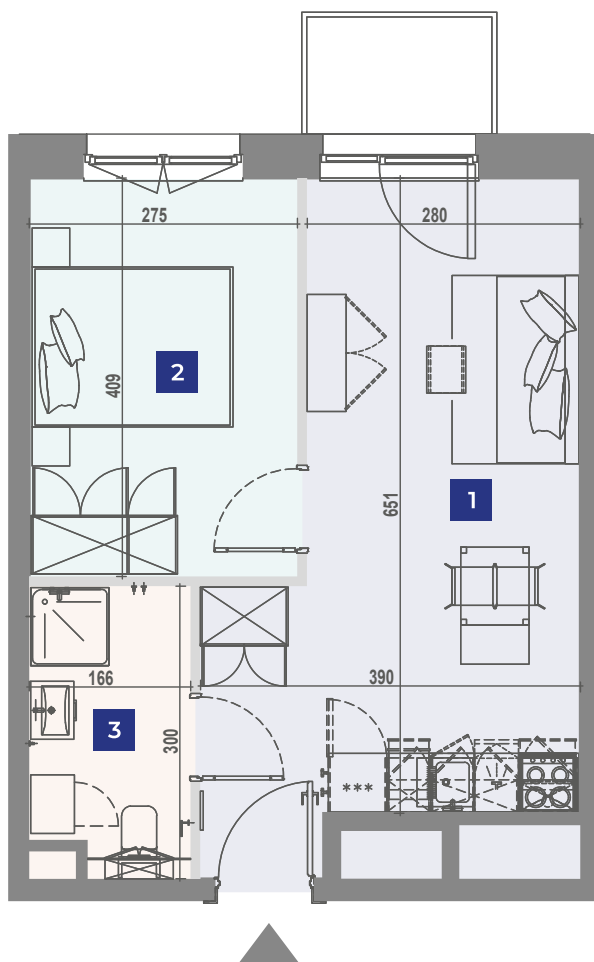

VANTAGE RENT

Ulica	Adres	Klatka	Pokoje	Piętro	Powierzchnia
Jaworska	6/52	A	2	1	37,09m ²

Niniejsze dane są poglądowe. Pomiarów pod zakup mebli, urządzeń i wyposażenia należy dokonać z natury. Meble i wyposażenie/elementy ruchome lokalu przedstawione na rzucie są przykładowe i nie stanowią jego gwarantowanego wyposażenia. Oznaczenie graficzne wykończenia balkonu/ loggi/ tarasu nie odzwierciedla rzeczywistego układu materiału wykończeniowego, a jest jedynie poglądowe.

Wrocław, Jaworska 6

UL. JAWORSKA

UL. STRZEGOMSKA

- | | | |
|----------|-------------------------|---------------------|
| 1 | Pokój dzienny z aneksem | 21,59m ² |
| 2 | Sypialnia | 11,13m ² |
| 3 | Łazienka | 4,37m ² |