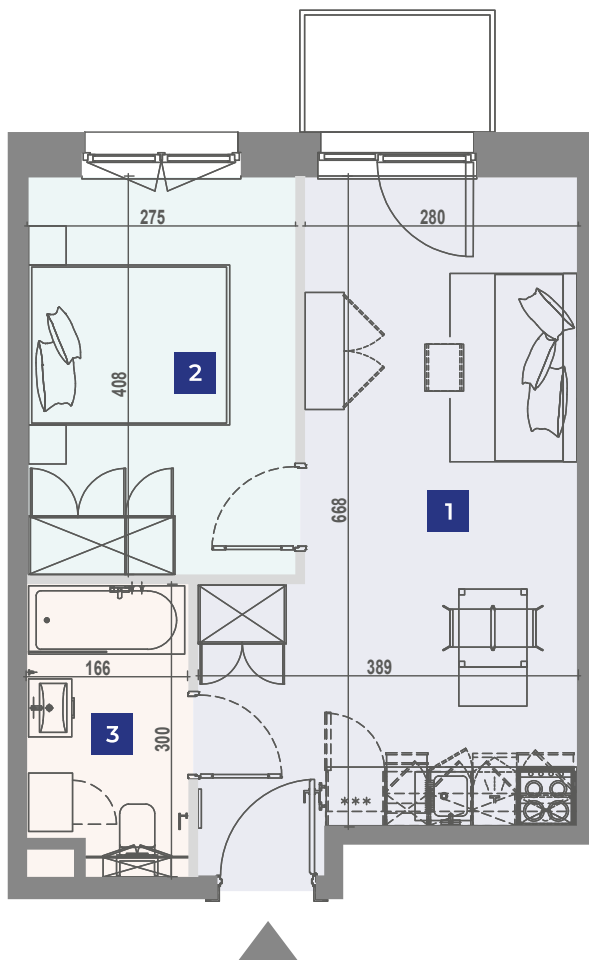

VANTAGE RENT

Ulica	Adres	Klatka	Pokoje	Piętro	Powierzchnia
Jaworska	6/54	A	2	1	37,54m ²

Niniejsze dane są poglądowe. Pomiarów pod zakup mebli, urządzeń i wyposażenia należy dokonać z natury. Meble i wyposażenie/elementy ruchome lokalu przedstawione na rzucie są przykładowe i nie stanowią jego gwarantowanego wyposażenia. Oznaczenie graficzne wykończenia balkonu/ loggi/ tarasu nie odzwierciedla rzeczywistego układu materiału wykończeniowego, a jest jedynie poglądowe.

Wrocław, Jaworska 6

UL. JAWORSKA

UL. STRZEGOMSKA

- | | | |
|----------|-------------------------|---------------------|
| 1 | Pokój dzienny z aneksem | 22,04m ² |
| 2 | Sypialnia | 11,13m ² |
| 3 | Łazienka | 4,37m ² |