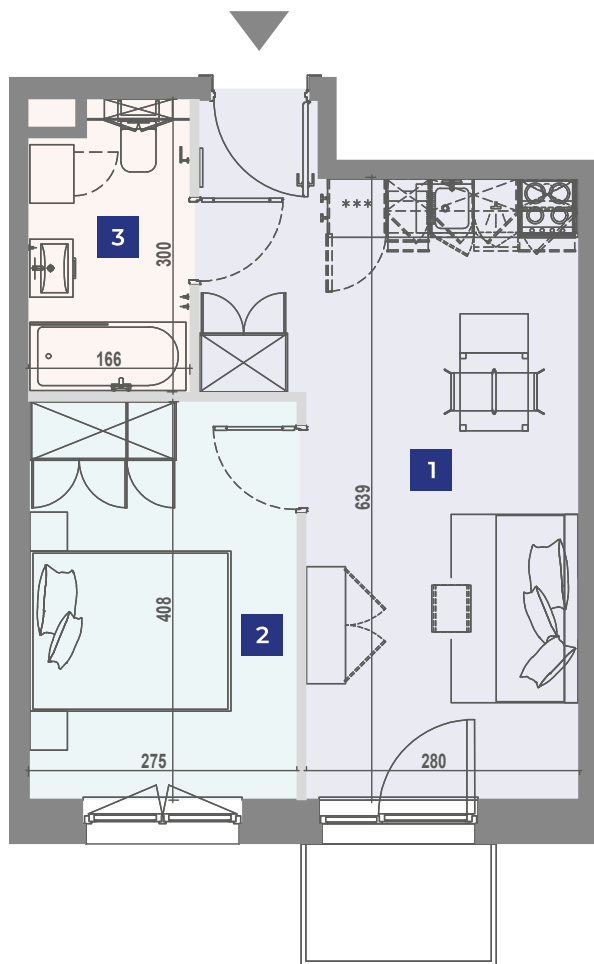

VANTAGE RENT

Ulica	Adres	Klatka	Pokoje	Piętro	Powierzchnia
Jaworska	6/108	A	2	3	36,72m ²

Wrocław, Jaworska 6

UL. JAWORSKA

UL. STRZEGOMSKA

- | | | |
|----------|-------------------------|---------------------|
| 1 | Pokój dzienny z aneksem | 21,22m ² |
| 2 | Sypialnia | 11,13m ² |
| 3 | Łazienka | 4,37m ² |

Niniejsze dane są poglądowe. Pomiarów pod zakup mebli, urządzeń i wyposażenia należy dokonać z natury. Meble i wyposażenie/elementy ruchome lokalu przedstawione na rzucie są przykładowe i nie stanowią jego gwarantowanego wyposażenia. Oznaczenie graficzne wykończenia balkonu/ loggi/ tarasu nie odzwierciedla rzeczywistego układu materiału wykończeniowego, a jest jedynie poglądowe.