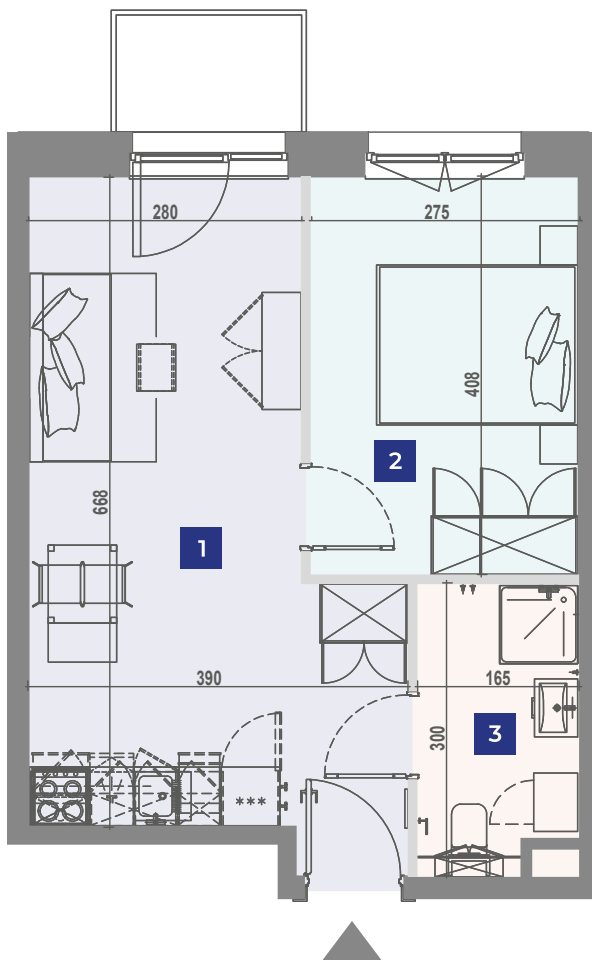

VANTAGE RENT

Ulica	Adres	Klatka	Pokoje	Piętro	Powierzchnia
Jaworska	6/146	A	2	4	37,47m ²

Wrocław, Jaworska 6

UL. JAWORSKA

UL. STRZEGOMSKA

- | | | |
|----------|-------------------------|---------------------|
| 1 | Pokój dzienny z aneksem | 21,97m ² |
| 2 | Sypialnia | 11,13m ² |
| 3 | Łazienka | 4,37m ² |

Niniejsze dane są poglądowe. Pomiarów pod zakup mebli, urządzeń i wyposażenia należy dokonać z natury. Meble i wyposażenie/elementy ruchome lokalu przedstawione na rzucie są przykładowe i nie stanowią jego gwarantowanego wyposażenia. Oznaczenie graficzne wykończenia balkonu/ loggi/ tarasu nie odzwierciedla rzeczywistego układu materiału wykończeniowego, a jest jedynie poglądowe.