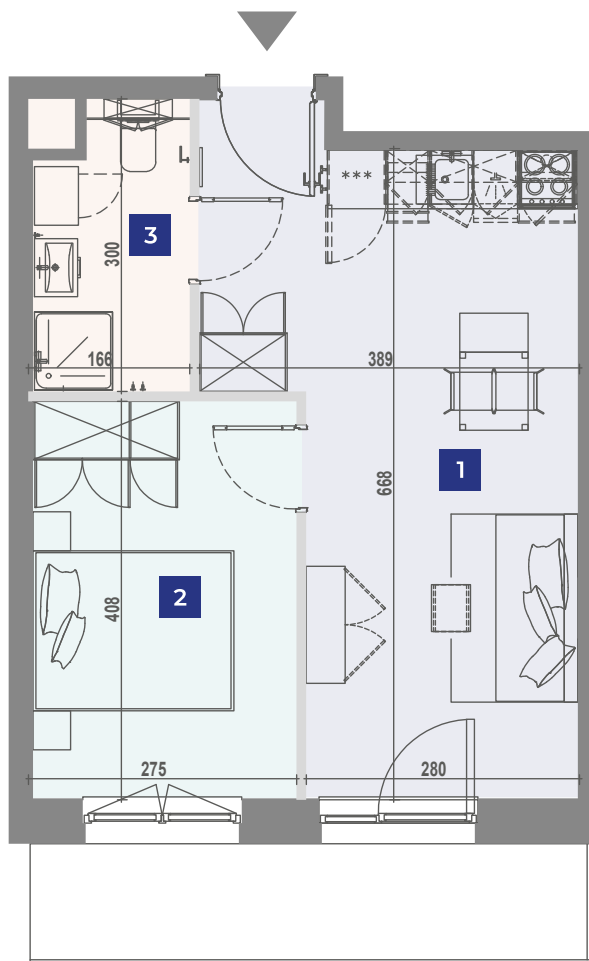

VANTAGE RENT

Ulica	Adres	Klatka	Pokoje	Piętro	Powierzchnia
Jaworska	6/262	A	2	8	37,40m ²

Wrocław, Jaworska 6

UL. JAWORSKA

UL. STRZEGOMSKA

- | | | |
|----------|-------------------------|---------------------|
| 1 | Pokój dzienny z aneksem | 22,04m ² |
| 2 | Sypialnia | 11,13m ² |
| 3 | Łazienka | 4,23m ² |

Niniejsze dane są poglądowe. Pomiarów pod zakup mebli, urządzeń i wyposażenia należy dokonać z natury. Meble i wyposażenie/elementy ruchome lokalu przedstawione na rzucie są przykładowe i nie stanowią jego gwarantowanego wyposażenia. Oznaczenie graficzne wykończenia balkonu/ loggi/ tarasu nie odzwierciedla rzeczywistego układu materiału wykończeniowego, a jest jedynie poglądowe.