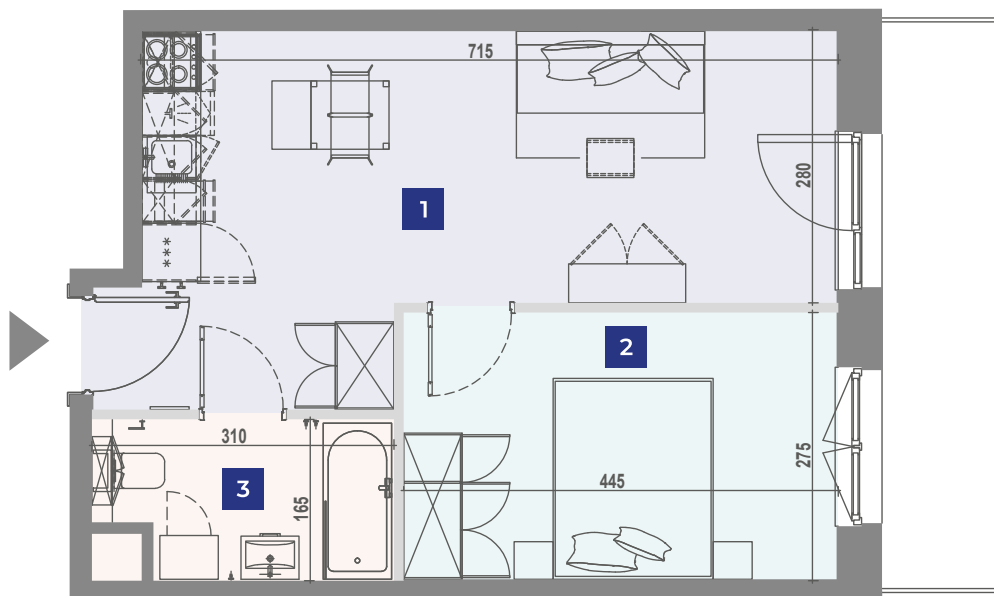

VANTAGE RENT

Ulica	Adres	Klatka	Pokoje	Piętro	Powierzchnia
Jaworska	6/304	B	2	10	39,98m ²

Wrocław, Jaworska 6

UL. JAWORSKA

UL. STRZEGOMSKA

- | | | |
|----------|-------------------------|---------------------|
| 1 | Pokój dzienny z aneksem | 23,45m ² |
| 2 | Sypialnia | 12,14m ² |
| 3 | Łazienka | 4,39m ² |