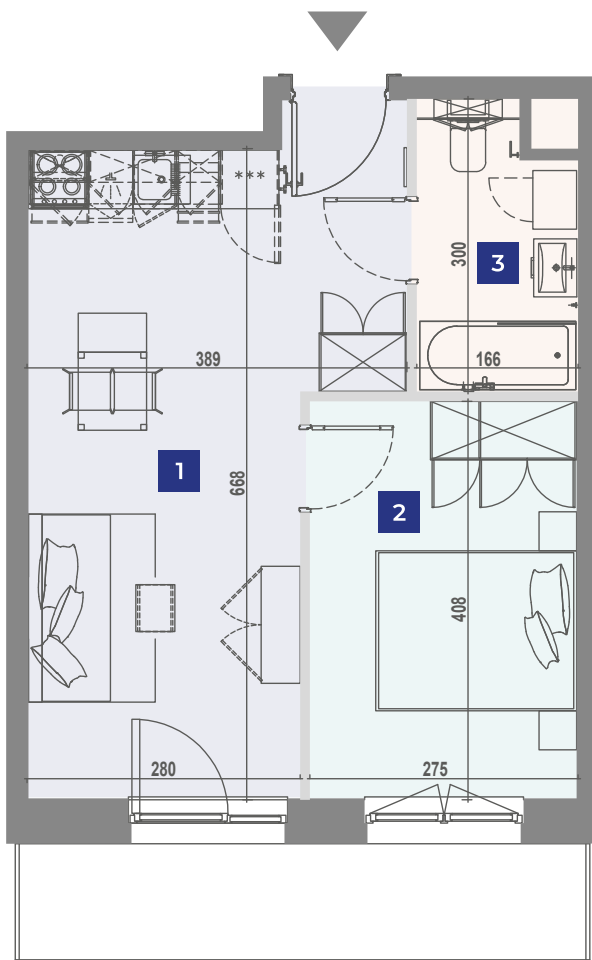

VANTAGE RENT

Ulica	Adres	Klatka	Pokoje	Piętro	Powierzchnia
Jaworska	6/349	B	2	11	37,39m ²

Niniejsze dane są poglądowe. Pomiarów pod zakup mebli, urządzeń i wyposażenia należy dokonać z natury. Meble i wyposażenie/elementy ruchome lokalu przedstawione na rzucie są przykładowe i nie stanowią jego gwarantowanego wyposażenia. Oznaczenie graficzne wykończenia balkonu/ loggi/ tarasu nie odzwierciedla rzeczywistego układu materiału wykończeniowego, a jest jedynie poglądowe.

Wrocław, Jaworska 6

UL. JAWORSKA

UL. STRZEGOMSKA

- | | | |
|----------|-------------------------|---------------------|
| 1 | Pokój dzienny z aneksem | 22,03m ² |
| 2 | Sypialnia | 11,13m ² |
| 3 | Łazienka | 4,23m ² |