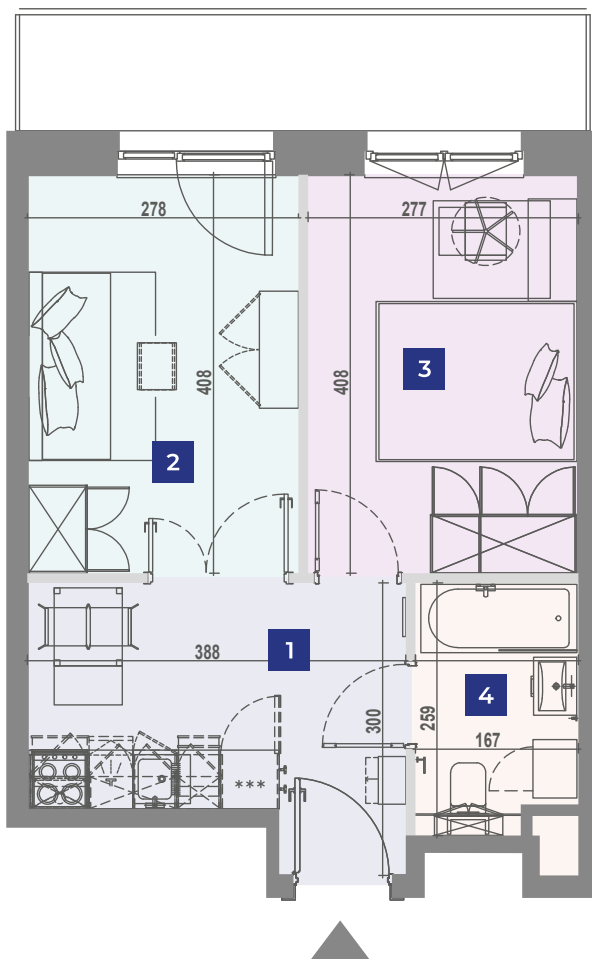

VANTAGE RENT

Ulica
Jaworska

Adres
6/361

Klatka
B

Pokoje
2

Piętro
11

Powierzchnia
36,28m²

Wrocław, Jaworska 6

UL. JAWORSKA

UL. STRZEGOMSKA

- | | | |
|----------|--------------------|---------------------|
| 1 | Kuchnia z jadalnią | 9,96m ² |
| 2 | Pokój dzienny | 11,29m ² |
| 3 | Sypialnia | 11,25m ² |
| 4 | Łazienka | 3,78m ² |