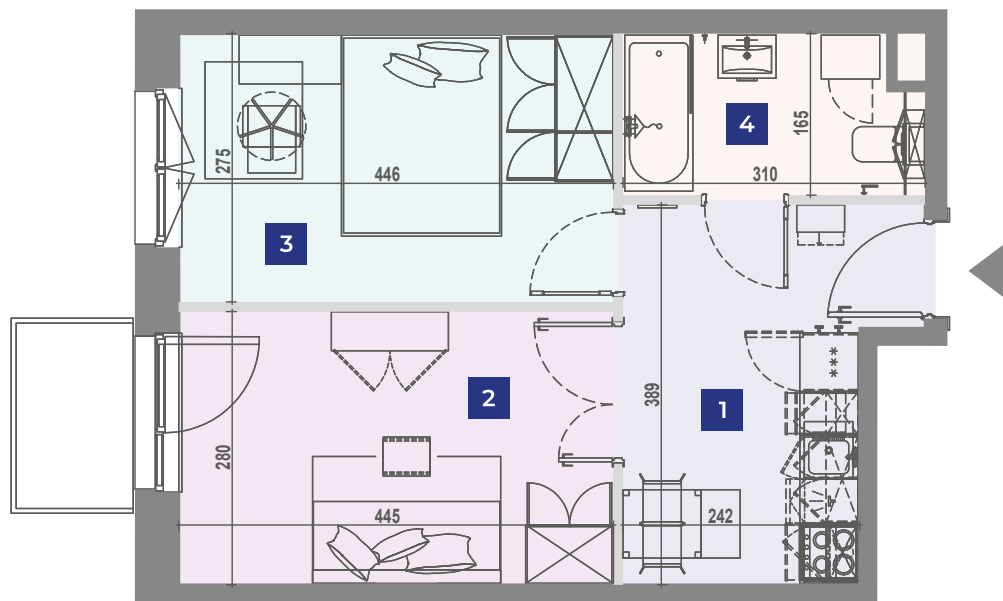

VANTAGE RENT

Ulica	Adres	Klatka	Pokoje	Piętro	Powierzchnia
Jaworska	6/74	B	2	2	39,45m ²

Wrocław, Jaworska 6

UL. JAWORSKA

UL. STRZEGOMSKA

1	Kuchnia z jadalnią	10,33m ²
2	Pokój dzienny	12,41m ²
3	Sypialnia	12,18m ²
4	Łazienka	4,53m ²