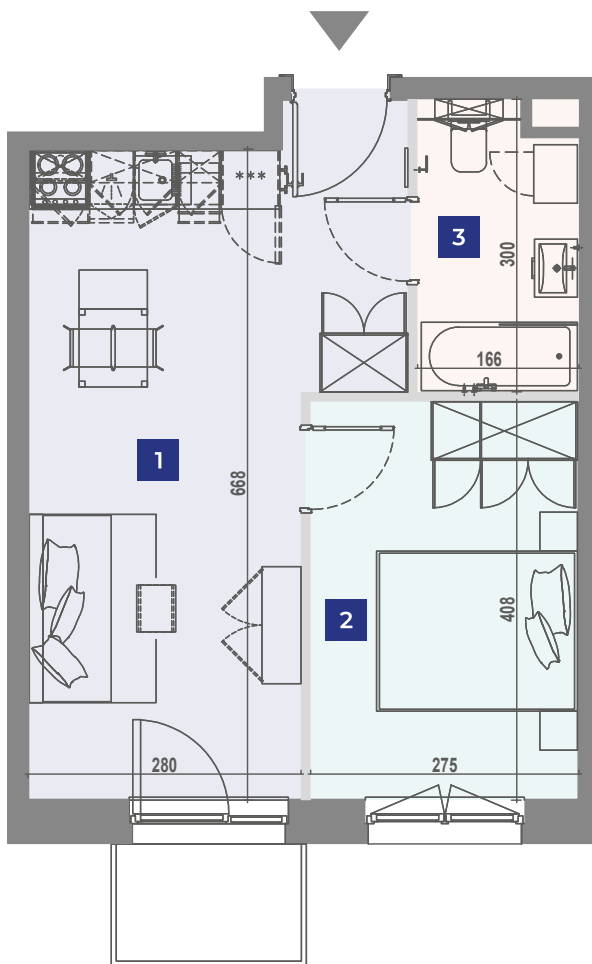

VANTAGE RENT

Ulica	Adres	Klatka	Pokoje	Piętro	Powierzchnia
Jaworska	6/76	B	2	2	37,53m ²

Wrocław, Jaworska 6

UL. JAWORSKA

UL. STRZEGOMSKA

- | | | |
|----------|-------------------------|---------------------|
| 1 | Pokój dzienny z aneksem | 22,03m ² |
| 2 | Sypialnia | 11,13m ² |
| 3 | Łazienka | 4,37m ² |

Niniejsze dane są poglądowe. Pomiarów pod zakup mebli, urządzeń i wyposażenia należy dokonać z natury. Meble i wyposażenie/elementy ruchome lokalu przedstawione na rzucie są przykładowe i nie stanowią jego gwarantowanego wyposażenia. Oznaczenie graficzne wykończenia balkonu/ loggi/ tarasu nie odzwierciedla rzeczywistego układu materiału wykończeniowego, a jest jedynie poglądowe.