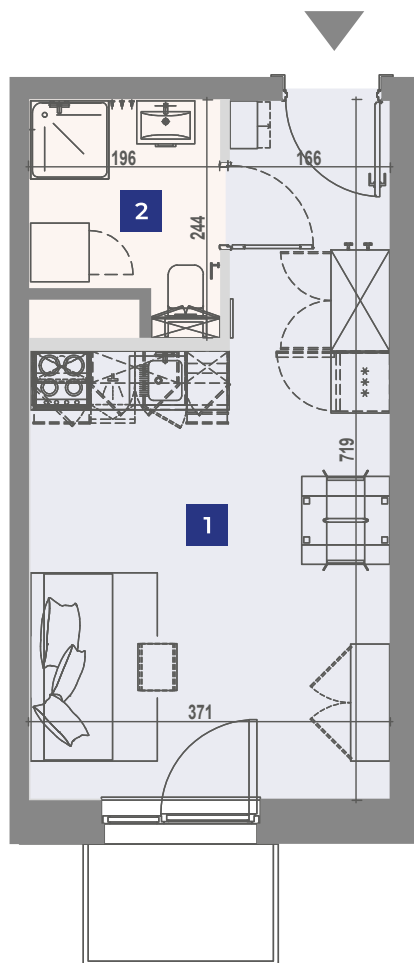

VANTAGE RENT

Ulica	Adres	Klatka	Pokoje	Piętro	Powierzchnia
Jaworska	6/106	B	1	3	25,06m ²

Wrocław, Jaworska 6

UL. JAWORSKA

UL. STRZEGOMSKA

- 1** Pokój dzienny z aneksem 21,18m²
- 2** Łazienka 3,88m²

Niniejsze dane są poglądowe. Pomiarów pod zakup mebli, urządzeń i wyposażenia należy dokonać z natury. Meble i wyposażenie/elementy ruchome lokalu przedstawione na rzucie są przykładowe i nie stanowią jego gwarantowanego wyposażenia. Oznaczenie graficzne wykończenia balkonu/ loggi/ tarasu nie odzwierciedla rzeczywistego układu materiału wykończeniowego, a jest jedynie poglądowe.