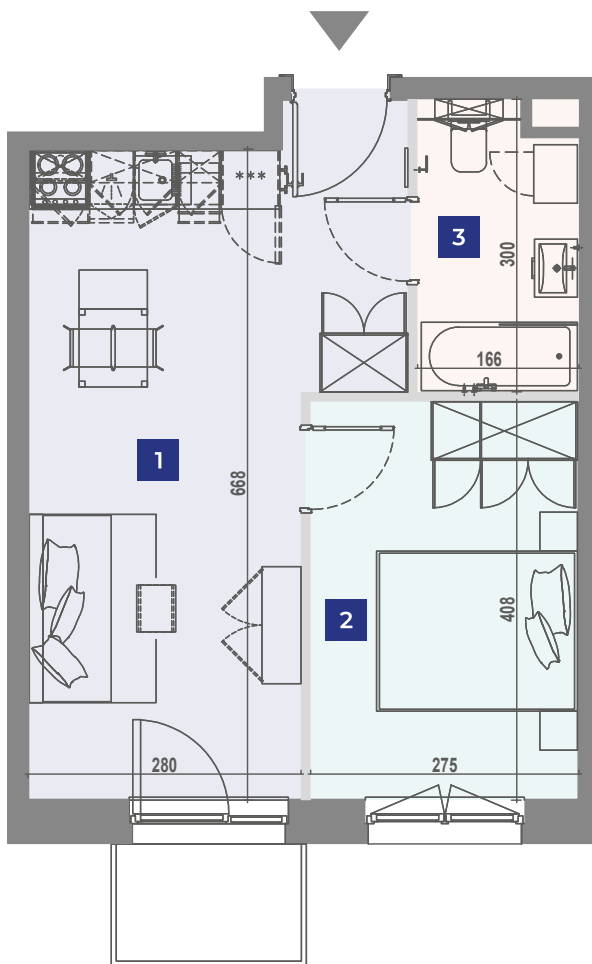

VANTAGE RENT

Ulica
Jaworska

Adres
6/138

Klatka
B

Pokoje
2

Piętro
4

Powierzchnia
37,53m²

Wrocław, Jaworska 6

UL. JAWORSKA

UL. STRZEGOMSKA

- | | | |
|----------|-------------------------|---------------------|
| 1 | Pokój dzienny z aneksem | 22,03m ² |
| 2 | Sypialnia | 11,13m ² |
| 3 | Łazienka | 4,37m ² |

Niniejsze dane są poglądowe. Pomiarów pod zakup mebli, urządzeń i wyposażenia należy dokonać z natury. Meble i wyposażenie/elementy ruchome lokalu przedstawione na rzucie są przykładowe i nie stanowią jego gwarantowanego wyposażenia. Oznaczenie graficzne wykończenia balkonu/ loggi/ tarasu nie odzwierciedla rzeczywistego układu materiału wykończeniowego, a jest jedynie poglądowe.