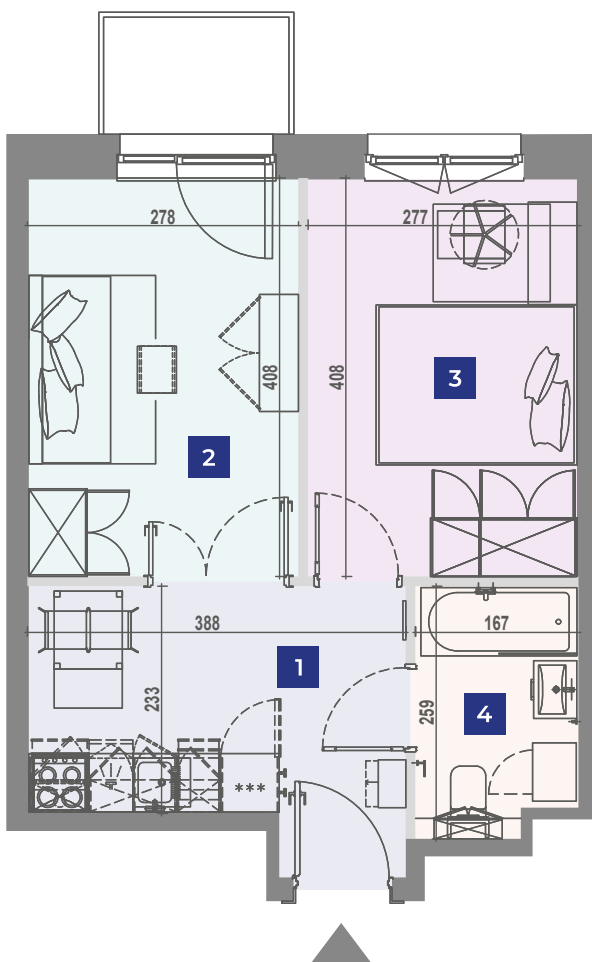

# VANTAGE RENT

Ulica	Adres	Klatka	Pokoje	Piętro	Powierzchnia
Jaworska	6/151	B	2	4	36,28m <sup>2</sup>

## Wrocław, Jaworska 6

UL. STRZEGOMSKA

UL. JAWORSKA

<b>1</b>	Kuchnia z jadalnią	9,96m <sup>2</sup>
<b>2</b>	Pokój dzienny	11,29m <sup>2</sup>
<b>3</b>	Sypialnia	11,25m <sup>2</sup>
<b>4</b>	Łazienka	3,78m <sup>2</sup>