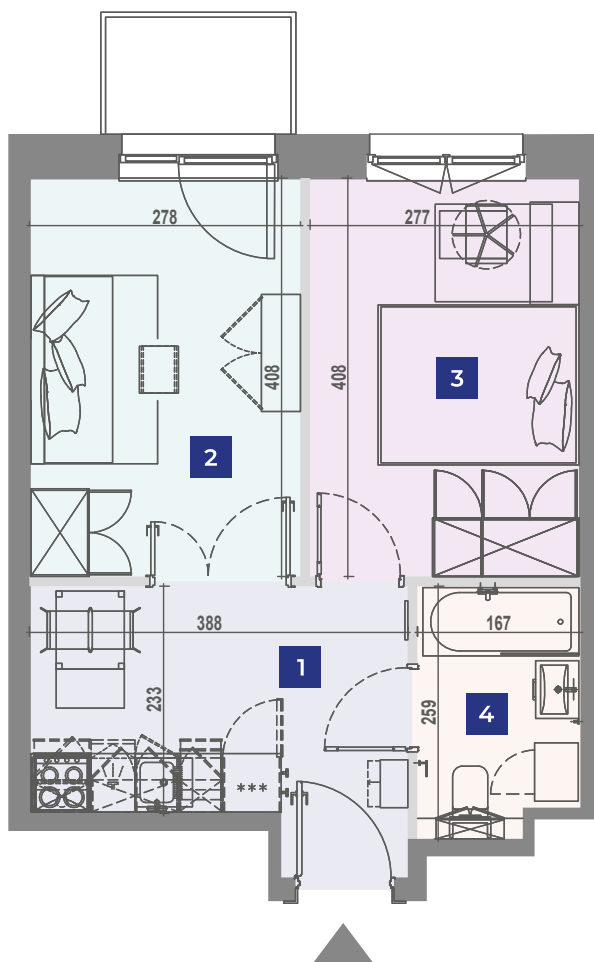

VANTAGE RENT

Ulica	Adres	Klatka	Pokoje	Piętro	Powierzchnia
Jaworska	6/181	B	2	5	36,28m ²

Wrocław, Jaworska 6

UL. STRZEGOMSKA

UL. JAWORSKA

1	Kuchnia z jadalnią	9,96m ²
2	Pokój dzienny	11,29m ²
3	Sypialnia	11,25m ²
4	Łazienka	3,78m ²

Niniejsze dane są poglądowe. Pomiarów pod zakup mebli, urządzeń i wyposażenia należy dokonać z natury. Meble i wyposażenie/elementy ruchome lokalu przedstawione na rzucie są przykładowe i nie stanowią jego gwarantowanego wyposażenia. Oznaczenie graficzne wykończenia balkonu/ loggi/ tarasu nie odzwierciedla rzeczywistego układu materiału wykończeniowego, a jest jedynie poglądowe.