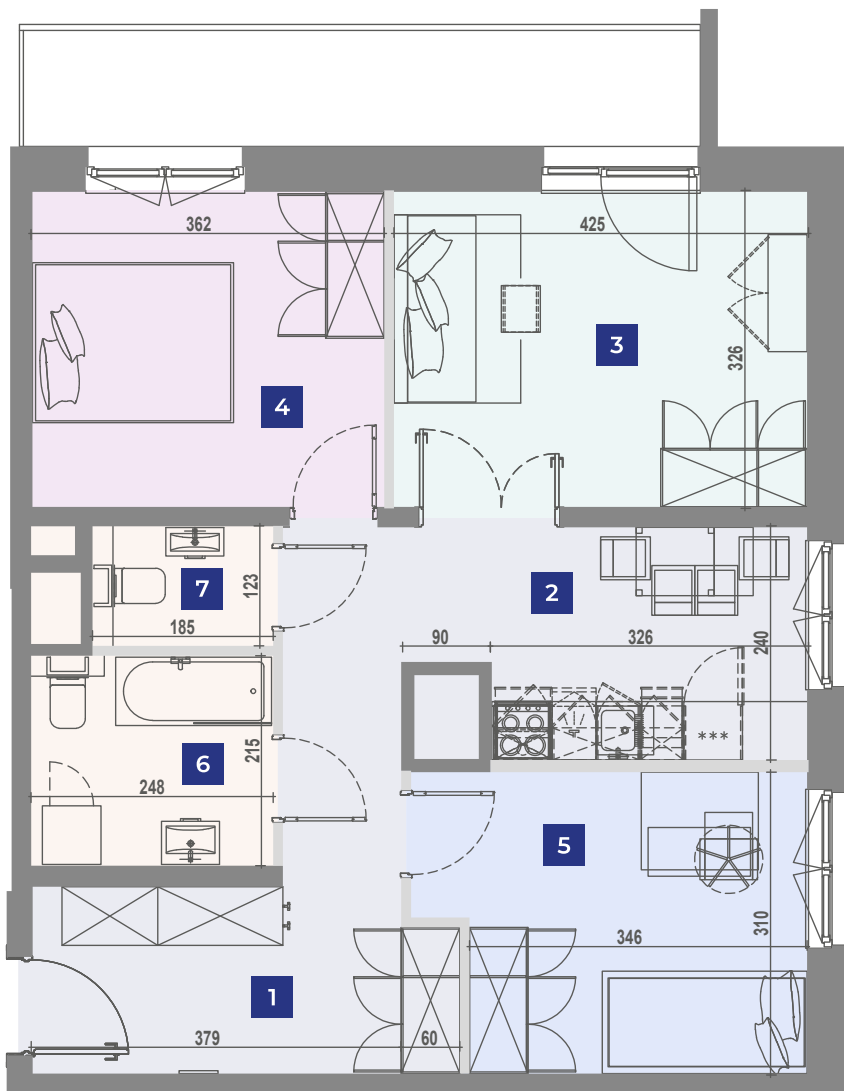

Ulica **Jaworska** Adres **6/242** Klatka **B** Pokoje **3** Piętro **8** Powierzchnia **65,79m²**

Niniejsze dane są poglądowe. Pomiarów pod zakup mebli, urządzeń i wyposażenia należy dokonać z natury. Meble i wyposażenie/elementy ruchome lokalu przedstawione na rzucie są przykładowe i nie stanowią jego gwarantowanego wyposażenia. Oznaczenie graficzne wykończenia balkonu/ loggi/ tarasu nie odzwierciedla rzeczywistego układu materiału wykończeniowego, a jest jedynie poglądowe.

Wrocław, Jaworska 6

UL. STRZEGOMSKA

UL. JAWORSKA

1	Hol	12,69m ²
2	Kuchnia z jadalnią	9,00m ²
3	Pokój dzienny	13,72m ²
4	Sypialnia	11,72m ²
5	Sypialnia	11,68m ²
6	Łazienka	5,05m ²
7	Garderoba	1,93m ²