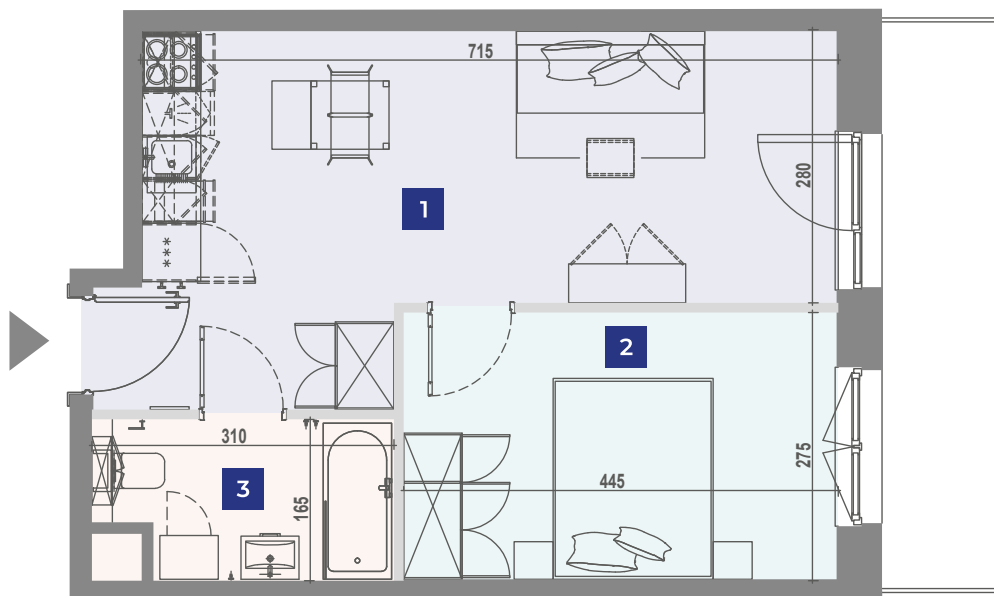

Ulica	Adres	Klatka	Pokoje	Piętro	Powierzchnia
Jaworska	6/274	B	2	9	39,98m ²

Wrocław, Jaworska 6

UL. STRZEGOMSKA

UL. JAWORSKA

- | | | |
|----------|-------------------------|---------------------|
| 1 | Pokój dzienny z aneksem | 23,45m ² |
| 2 | Sypialnia | 12,14m ² |
| 3 | Łazienka | 4,39m ² |