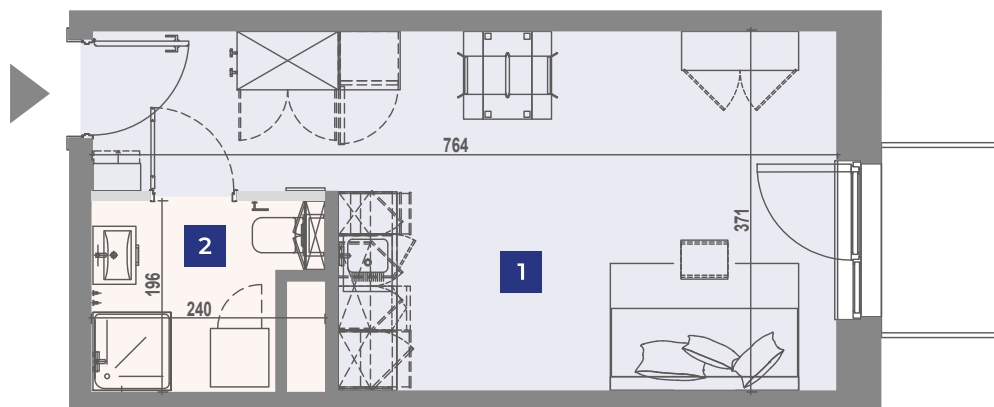

VANTAGE RENT

Ulica	Adres	Klatka	Pokoje	Piętro	Powierzchnia
Jaworska	6/33	C	1	1	26,78m ²

Wrocław, Jaworska 6

UL. JAWORSKA

UL. STRZEGOMSKA

- 1** Pokój dzienny z aneksem 23,00m²
- 2** Łazienka 3,78m²

Niniejsze dane są poglądowe. Pomiarów pod zakup mebli, urządzeń i wyposażenia należy dokonać z natury. Meble i wyposażenie/elementy ruchome lokalu przedstawione na rzucie są przykładowe i nie stanowią jego gwarantowanego wyposażenia. Oznaczenie graficzne wykończenia balkonu/ loggi/ tarasu nie odzwierciedla rzeczywistego układu materiału wykończeniowego, a jest jedynie poglądowe.