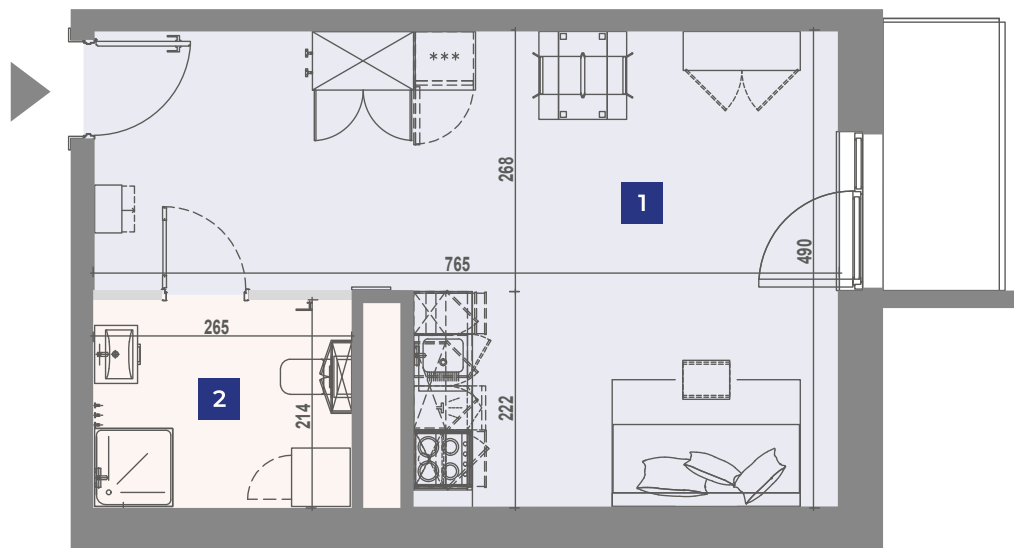

# VANTAGE RENT

Ulica	Adres	Klatka	Pokoje	Piętro	Powierzchnia
Jaworska	6/371	C	1	12	35,27m <sup>2</sup>

## Wrocław, Jaworska 6

UL. JAWORSKA

UL. STRZEGOMSKA

- 1** Pokój dzienny z aneksem 29,92m<sup>2</sup>
- 2** Łazienka 5,35m<sup>2</sup>

Niniejsze dane są poglądowe. Pomiarów pod zakup mebli, urządzeń i wyposażenia należy dokonać z natury. Meble i wyposażenie/elementy ruchome lokalu przedstawione na rzucie są przykładowe i nie stanowią jego gwarantowanego wyposażenia. Oznaczenie graficzne wykończenia balkonu/ loggi/ tarasu nie odzwierciedla rzeczywistego układu materiału wykończeniowego, a jest jedynie poglądowe.